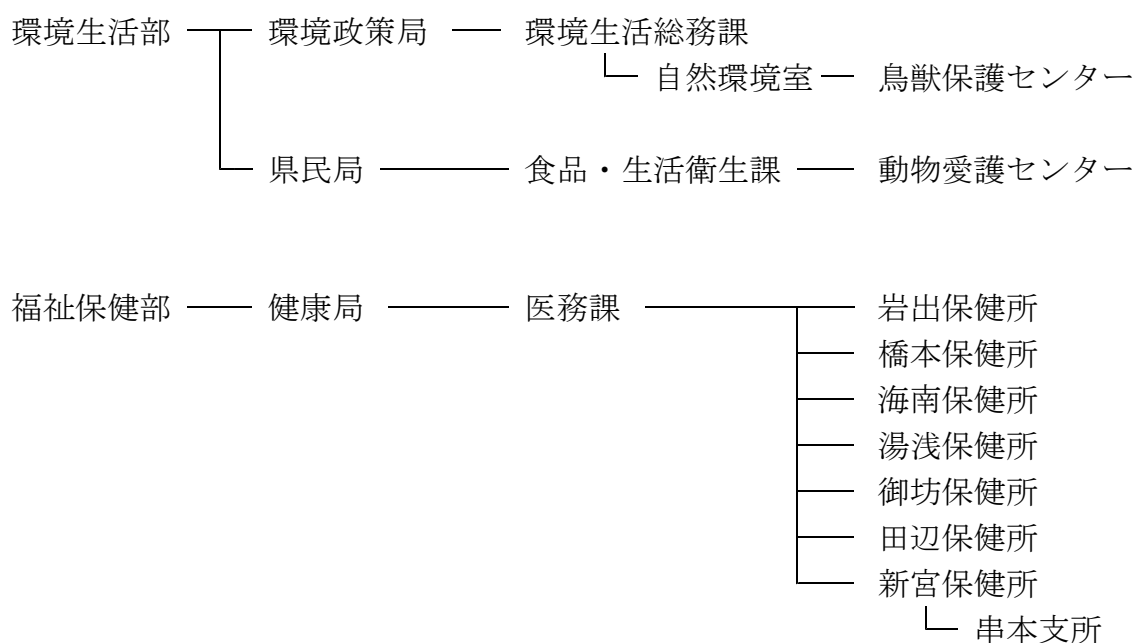

(2) 和歌山県動物愛護管理関係機関 (令和元年度)

(3) 施設の概要

所在地 動物愛護センター：和歌山県海草郡紀美野町国木原372番地  
 鳥獣保護センター：和歌山県海草郡紀美野町国木原381番地

面積 敷地面積 95,000 m<sup>2</sup>  
 動物愛護センター：有効平地面積 31,750 m<sup>2</sup>  
 鳥獣保護センター：有効平地面積 1,550 m<sup>2</sup>

施設

|       | 動物愛護センター  | 鳥獣保護センター  |
|-------|---|---|
|       | 4,057 m <sup>2</sup>  | 463 m <sup>2</sup>  |
|       | (内訳)  | (内訳)  |
| 延べ床面積 | 本館(愛護棟) 2,342 m <sup>2</sup><br>(管理棟) 1,132 m <sup>2</sup><br>(ふれあいドーム) 113 m <sup>2</sup><br>ふれあい動物舎 121 m <sup>2</sup><br>その他付属棟 349 m <sup>2</sup> | 管理棟 264 m <sup>2</sup><br>飼育棟 108 m <sup>2</sup><br>フライングケージ 87 m <sup>2</sup><br>浄化槽機械室 4 m <sup>2</sup> |
| 構造    | RC・S造/地上1階<br>(一部地下1階)  | RC・S造/地上1階  |