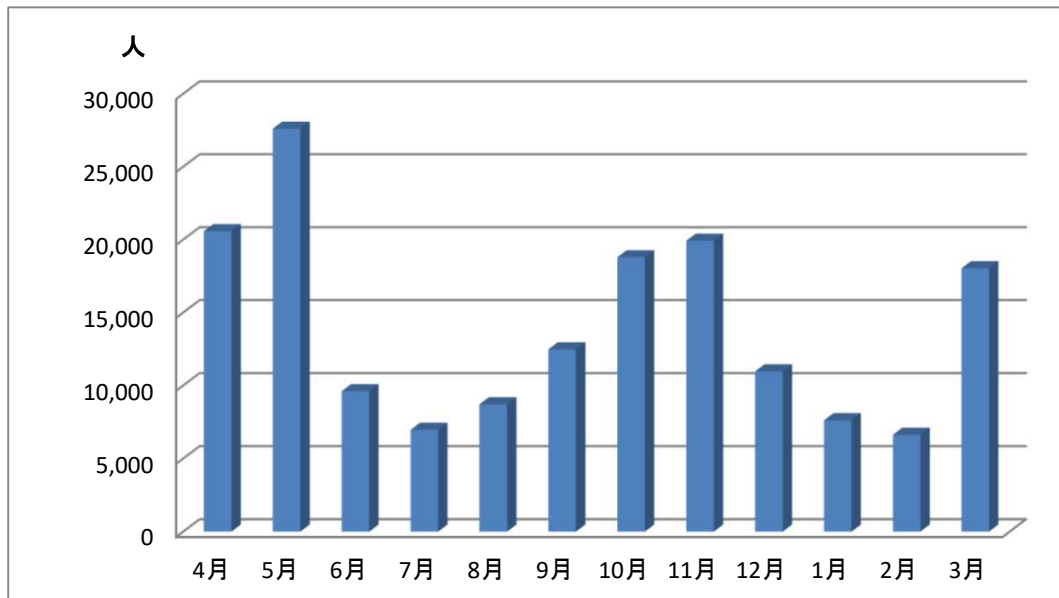

【資料】

1 令和元年度来館者数と年度別来館者数

令和元年度 来館者数 (月別)

単位：人

4月	5月	6月	7月	8月	9月	10月	11月	12月	1月	2月	3月	合計
20,580	27,606	9,612	6,965	8,718	12,478	18,793	19,923	10,970	7,621	6,630	18,037	167,933

2 年度別来館者数 (過去10年間)

年度別 来館者数

単位：千人