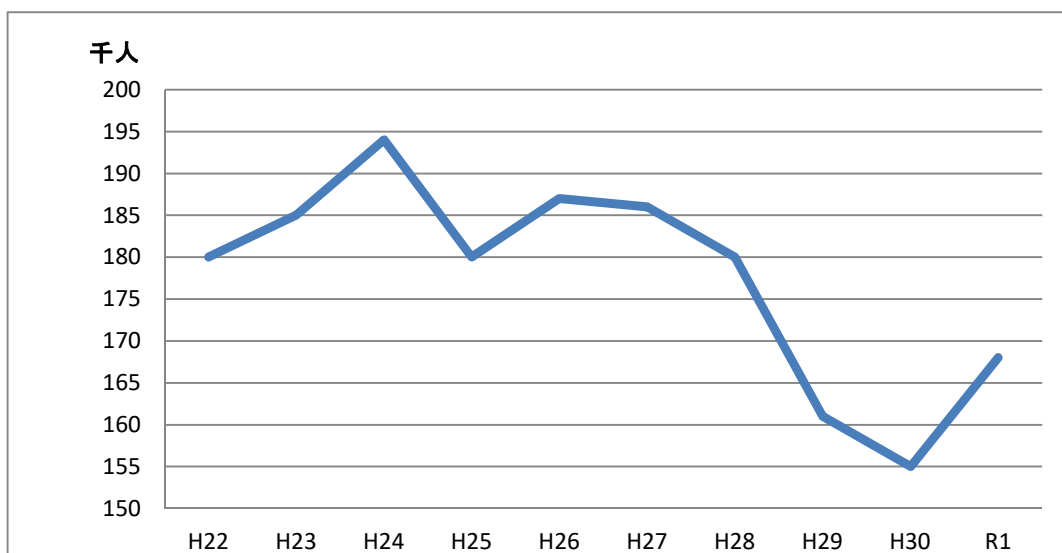

※令和元年度は、新型コロナウイルス感染拡大防止のための休館対応や空調工事あり
※3月休館も、前年度比7%増、講習会等参加者は44%増