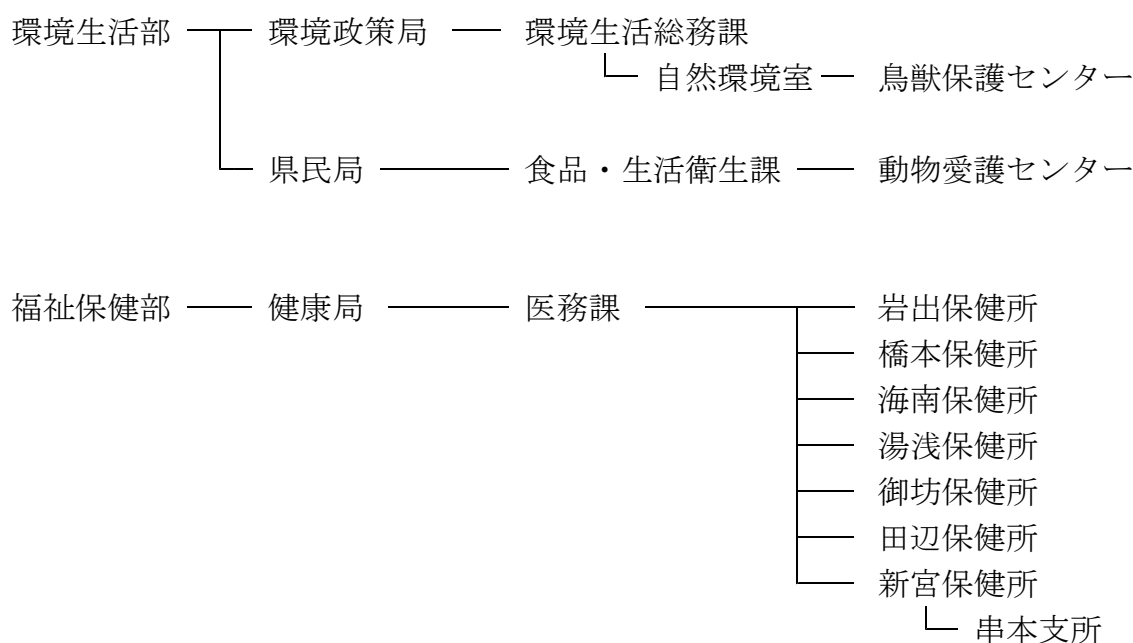

(2) 和歌山県動物愛護管理関係機関 (令和元年度)

(3) 施設の概要

所在地 動物愛護センター：和歌山県海草郡紀美野町国木原372番地  
 鳥獣保護センター：和歌山県海草郡紀美野町国木原381番地

面積 敷地面積 95,000m<sup>2</sup>  
 動物愛護センター：有効平地面積 31,750m<sup>2</sup>  
 鳥獣保護センター：有効平地面積 1,550m<sup>2</sup>