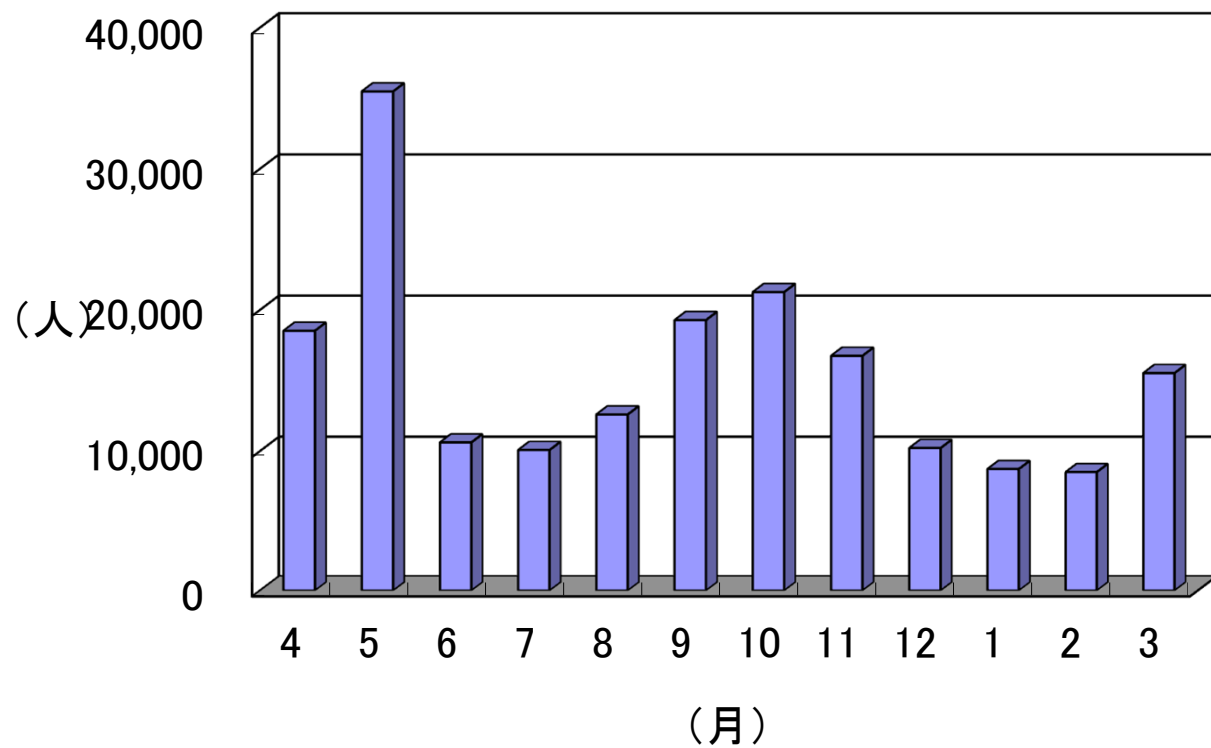

資料①

平成26年度来館者数 187,405人

平成26年度月別来館者数

年度別来館者数

年度	来館者数 (千人)
14	200
15	216
16	217
17	213
18	219
19	215
20	204
21	217
22	180
23	185
24	194
25	180
26	187