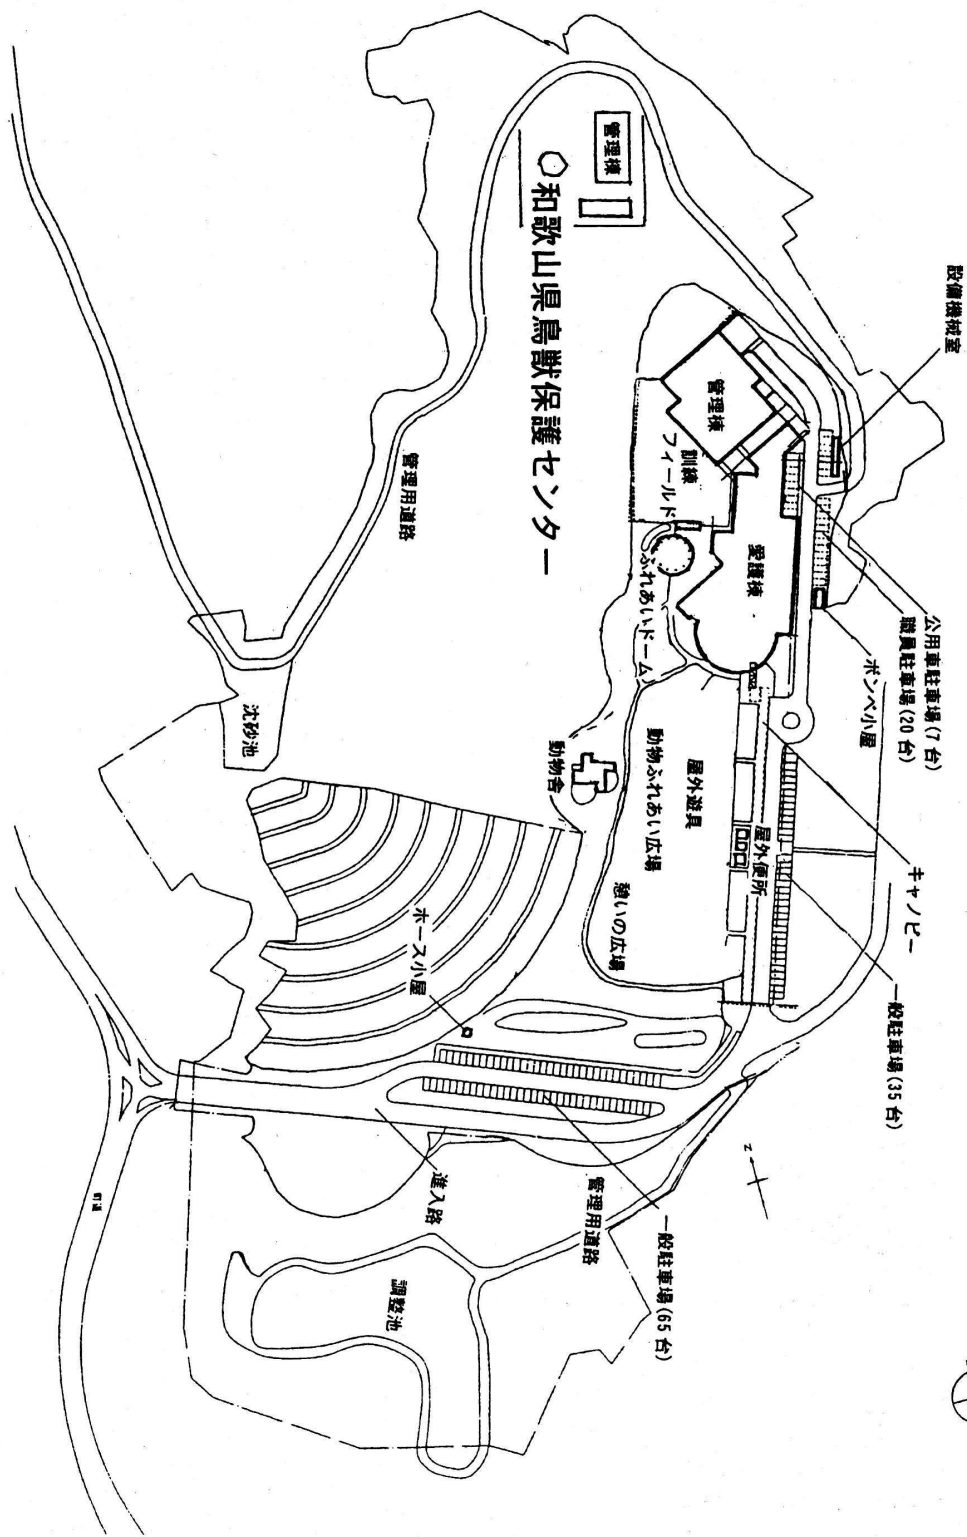

和歌山県動物愛護センター施設配置図

和歌山県動物愛護センター

和歌山県鳥獣保護センター

(フライングケージ)

(管理棟)

動物飼育室

(飼育棟)