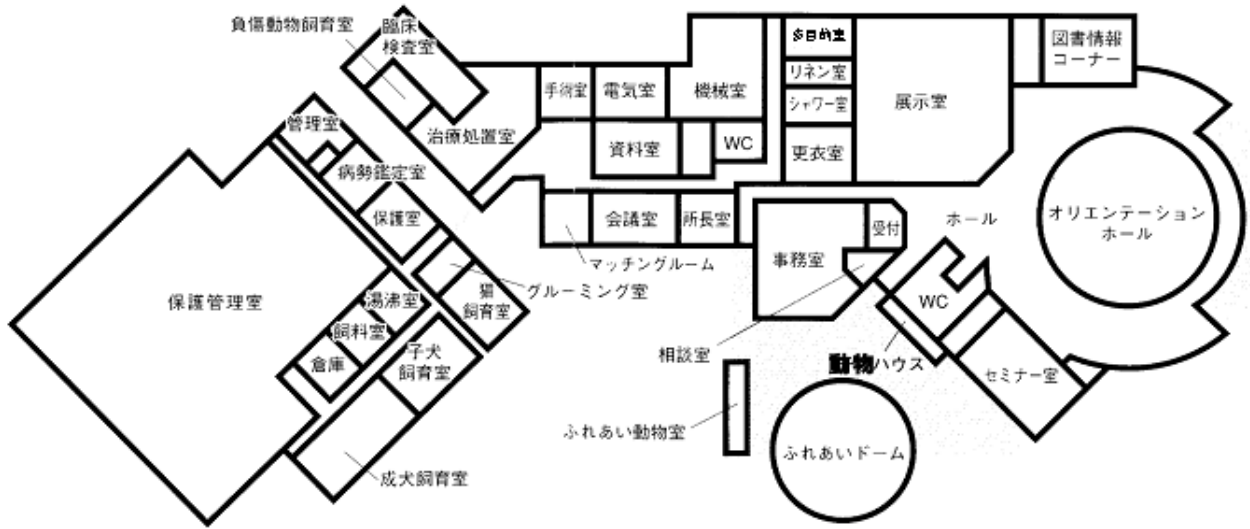

和歌山県動物愛護センター施設配置図

和歌山県動物愛護センター

和歌山県鳥獣保護センター

(フライングケージ)

(管理棟)

動物飼育室

(飼育棟)