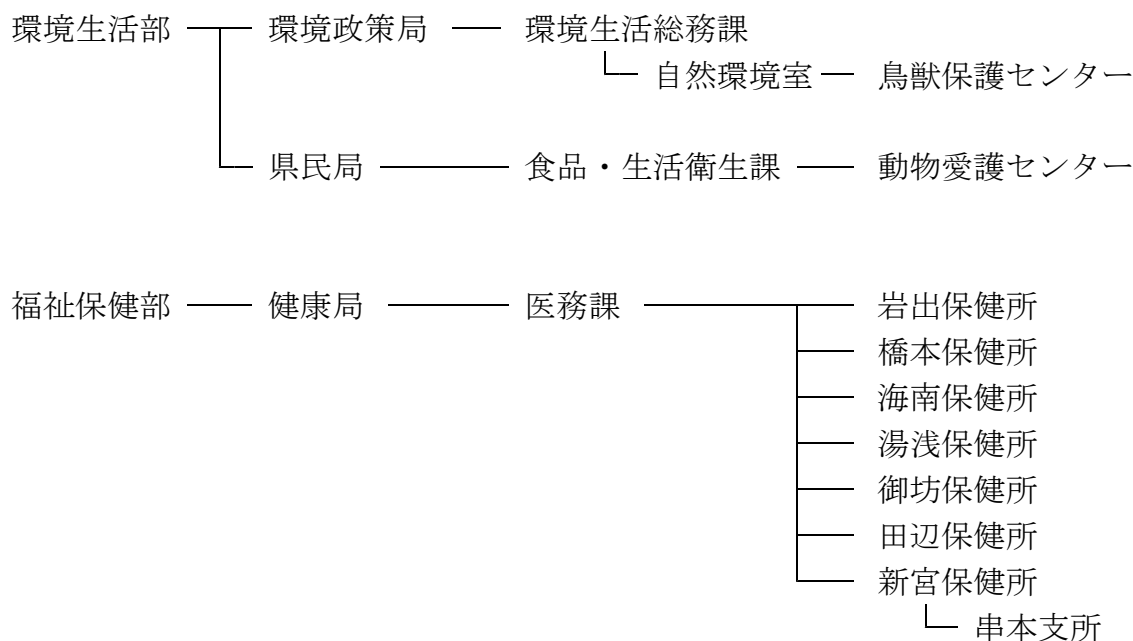

(2) 和歌山県動物愛護管理関係機関 (平成26年度)

(3) 施設の概要

所在地 動物愛護センター：和歌山県海草郡紀美野町国木原372番地  
 鳥獣保護センター：和歌山県海草郡紀美野町国木原381番地

面積 敷地面積 95,000m<sup>2</sup>  
 動物愛護センター：有効平地面積 31,750m<sup>2</sup>  
 鳥獣保護センター：有効平地面積 1,550m<sup>2</sup>