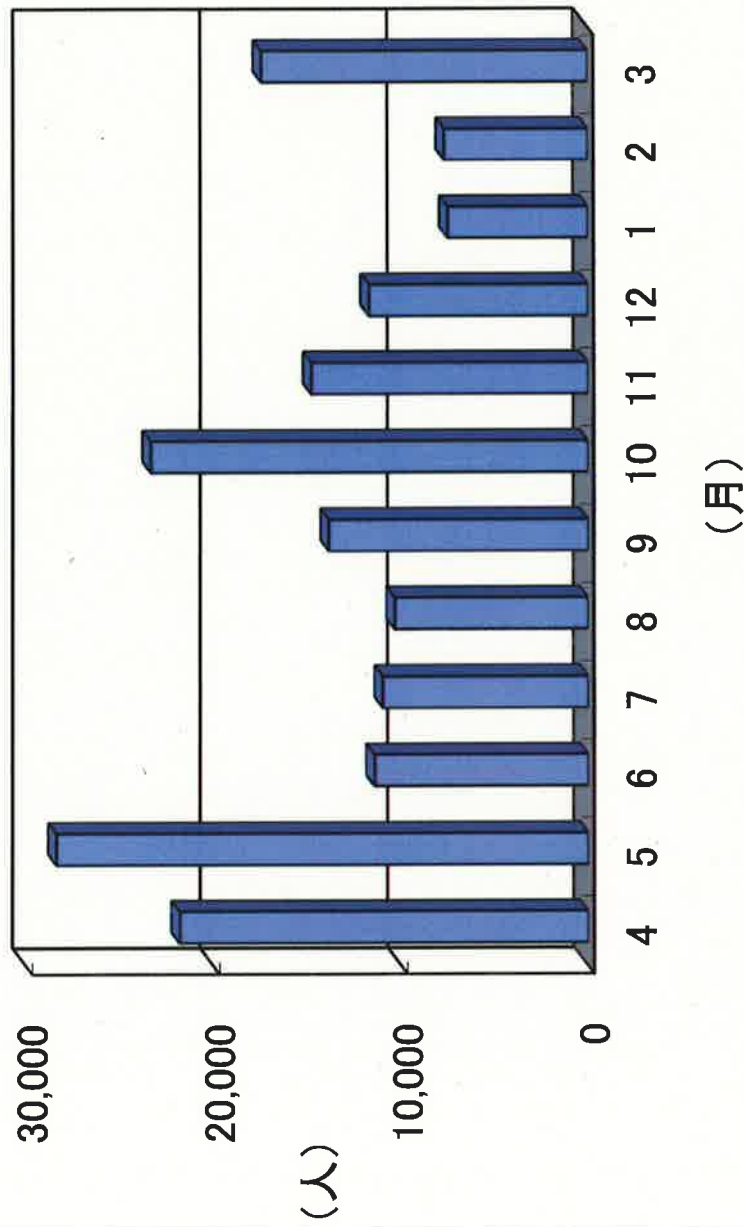

資料
平成28年度来館者数 179,585人

平成28年度月別来館者数

年度	来館者数 (千人)
16	217
17	213
18	219
19	215
20	204
21	217
22	180
23	185
24	194
25	180
26	187
27	186
28	180