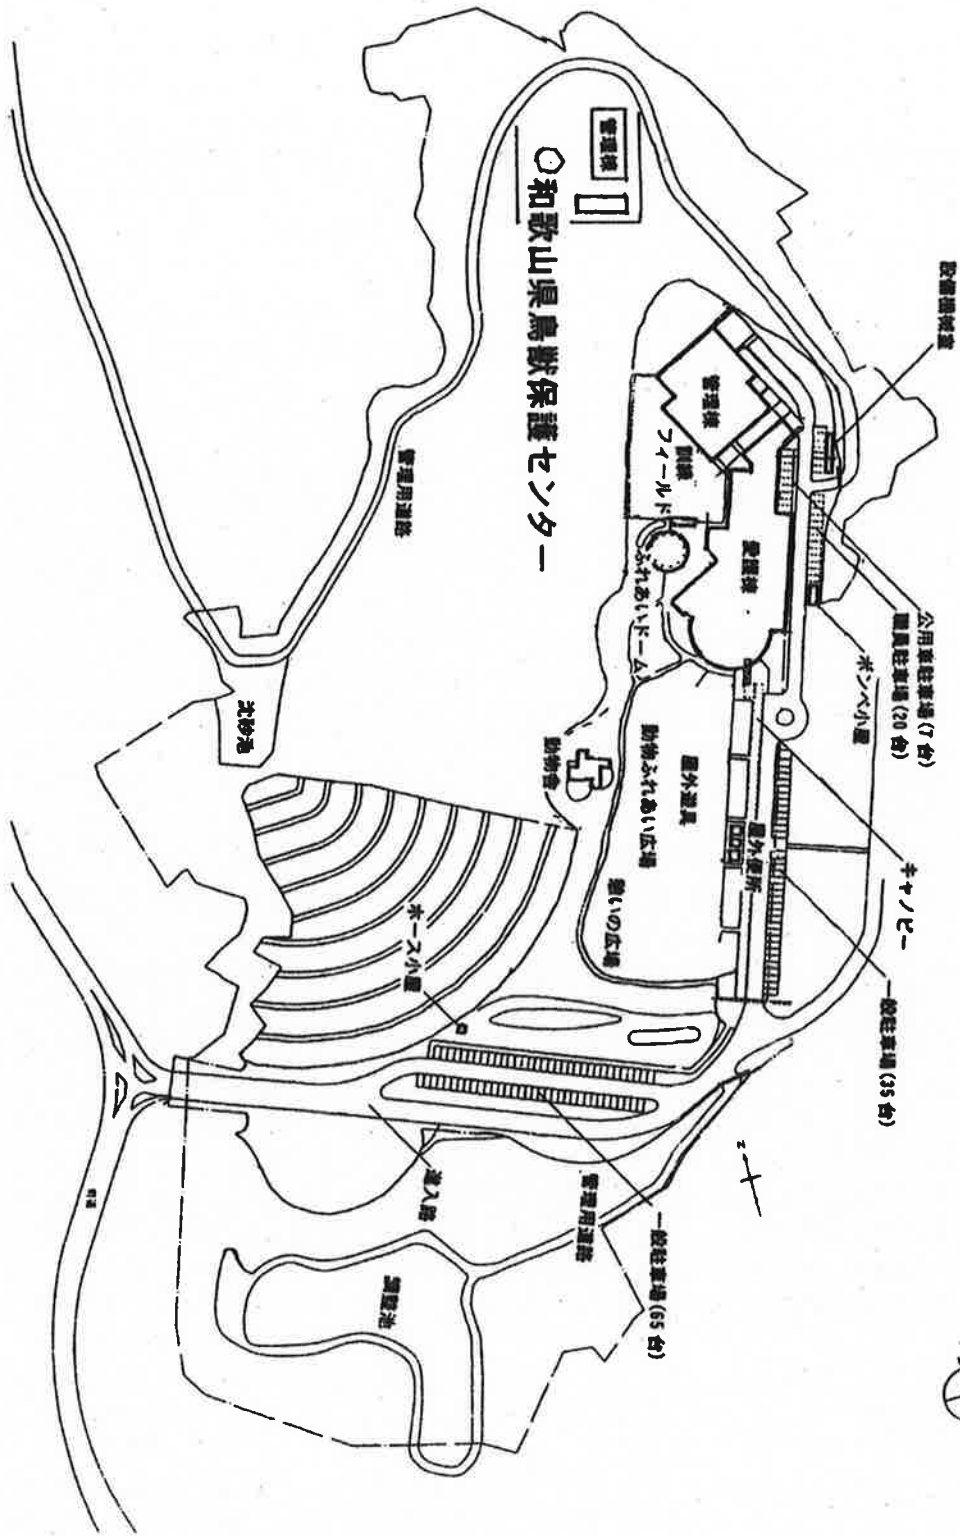

和歌山県動物愛護センター施設配置図

和歌山県動物愛護センター

和歌山県鳥獣保護センター

(フライングケージ)

(管理棟)

動物飼育室

(飼育棟)