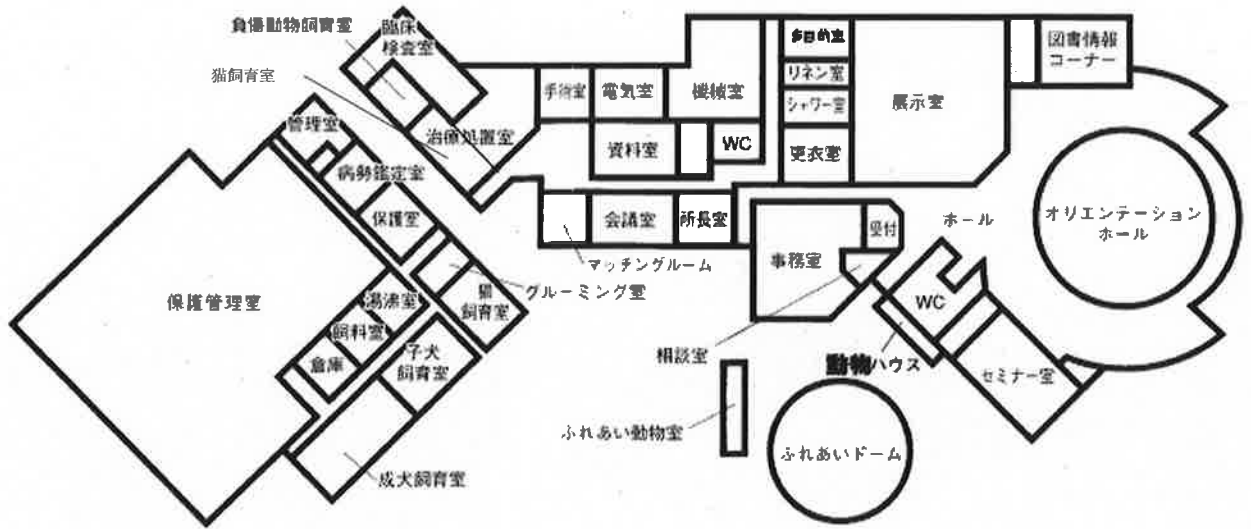

和歌山県動物愛護センター施設配置図

和歌山県動物愛護センター

和歌山県鳥獣保護センター

(フライングケージ)

(管理棟)

動物飼育室

(飼育棟)