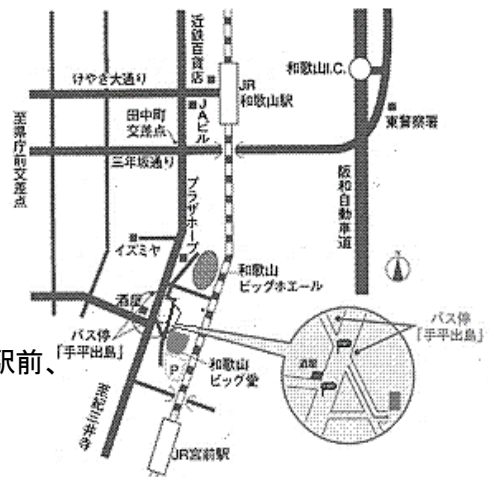

■“りいぶる”からの今後のご案内に不要とされた方の申込の際の個人情報は、本セミナー開催の目的以外には使用しません。

会場までのアクセス

【公共交通機関利用の場合】

●JR和歌山駅から

- ・徒歩 約20分
- ・バス 約5分 バス乗り場1番から、新手平經由海南駅前または、マリーナシティ、医大病院行きに乗車。5番目の停留所「手平出島」下車。

●JR宮前駅から(JR和歌山駅から各駅停車で一つ目)

- ・徒歩 約7分

●南海和歌山市駅から

- ・バス 約20分 バス乗り場1番から、JR和歌山駅新手平經由海南駅前、マリーナシティ、医大病院、紀三井寺駅行きに乗車。「手平出島」バス停下車。

【お車の場合】

国体道路、ビッグホエールの交差点を、JR和歌山駅方面からお越しの場合は左折、海南方面からお越しの場合は右折。

※ビッグ愛・ビッグホエールの駐車場料金は30分まで無料。50分ごとに100円。

* 新型コロナウイルス感染拡大の状況によっては、中止または内容や定員を変更する場合がありますので、ご了承ください。