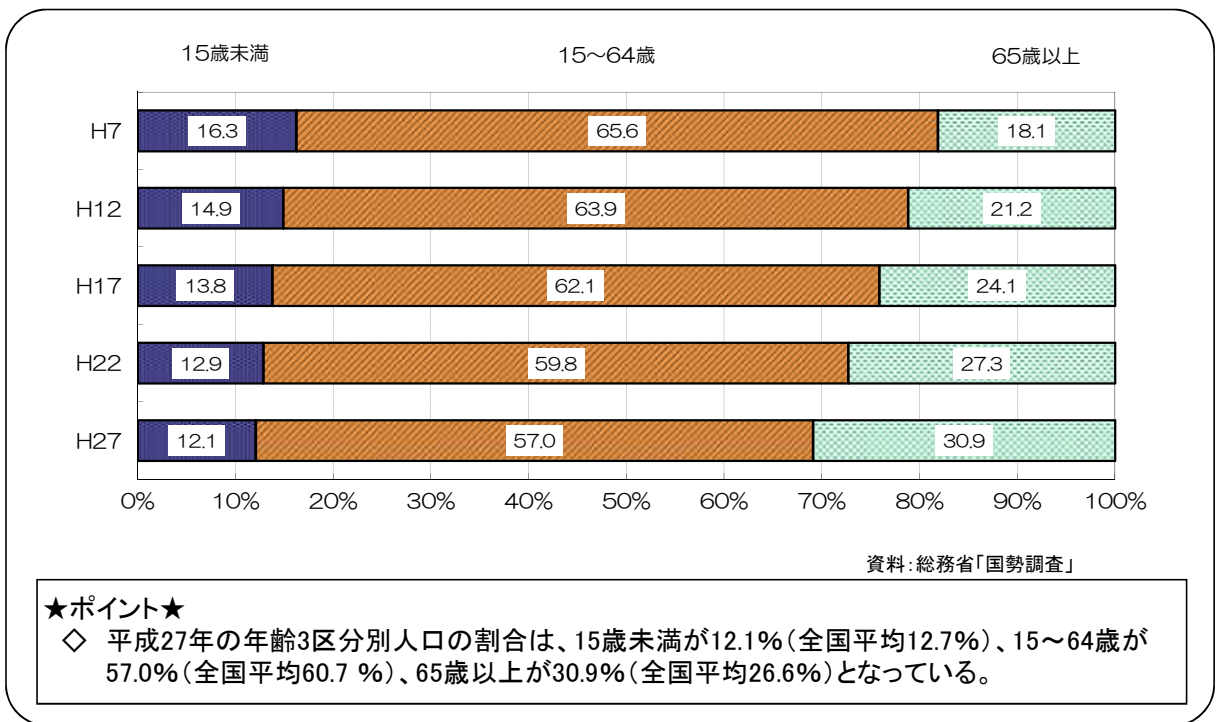

# 1 人口・人口動態

## (1) 県の男女別人口と高齢人口比率の推移

## (2) 県の年齢(3区分別)人口割合の推移

(3) 今後25年間で見る県の年齢別人口

(4) 県の出生率、合計特殊出生率の推移