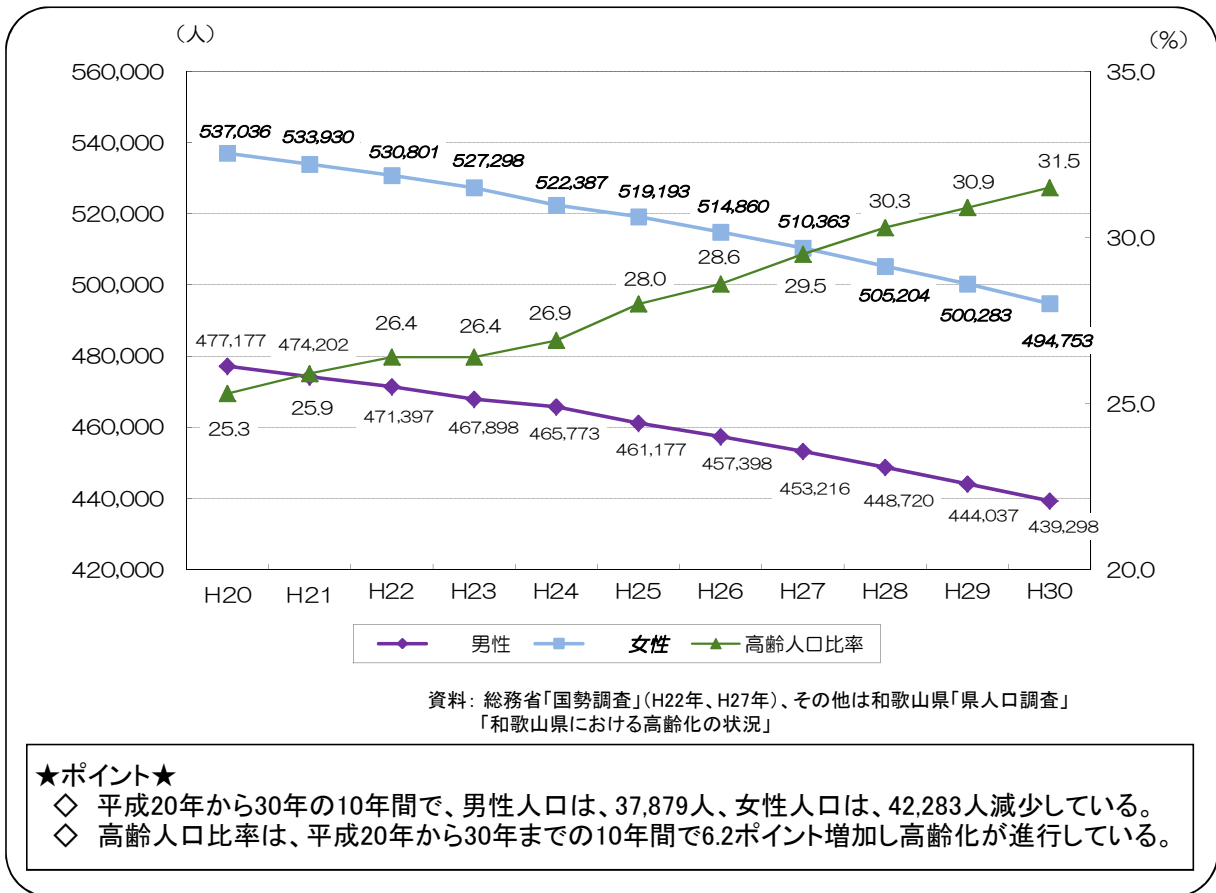

# 1 人口・人口動態

## (1) 県の男女別人口と高齢人口比率の推移

## (2) 県の年齢(3区分別)人口割合の推移

(3) 今後25年間で見る県の年齢別人口

(4) 県の出生率、合計特殊出生率の推移