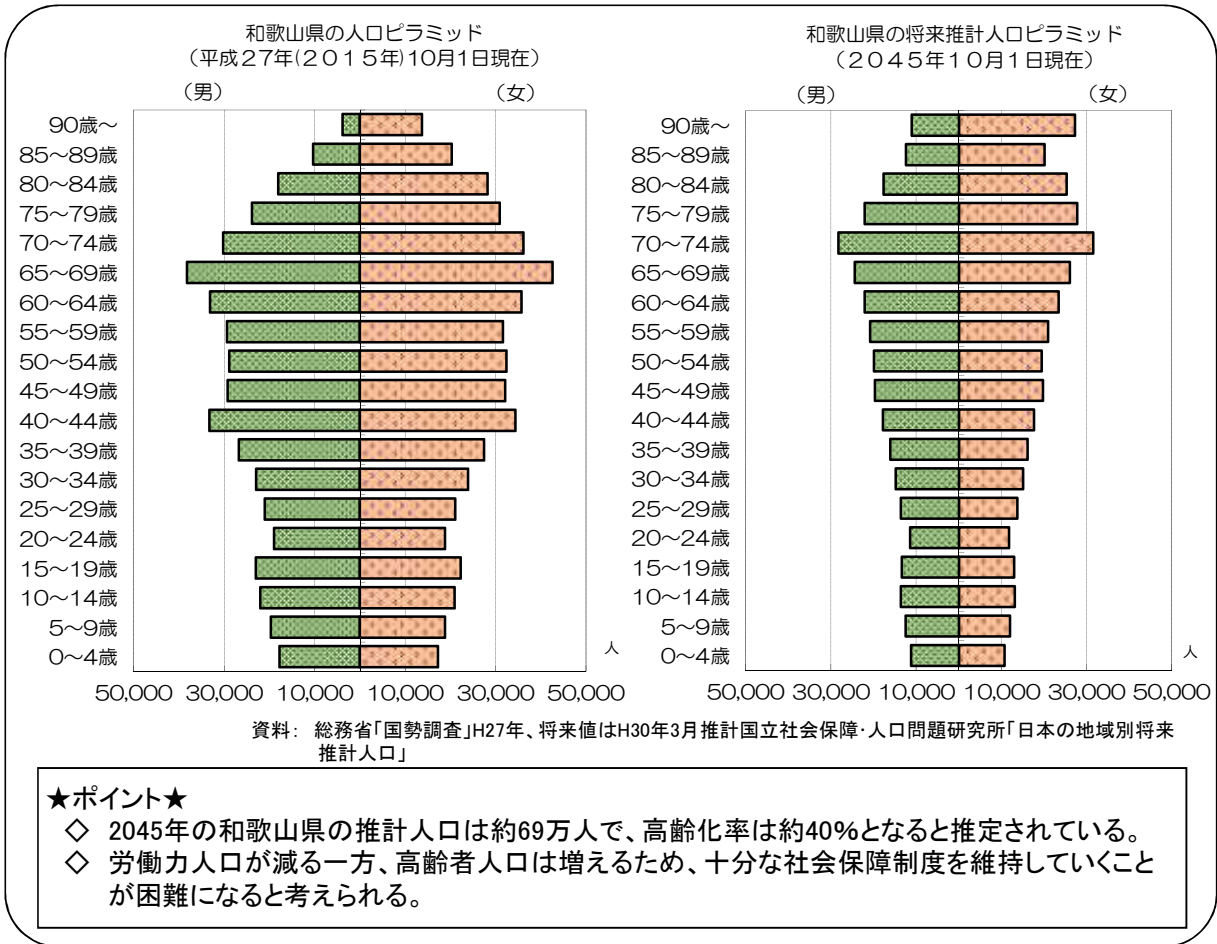

# 1 人口・人口動態

## (1) 県の男女別人口と高齢人口比率の推移

## (2) 県の年齢(3区分別)人口割合の推移

(3) 今後25年間で見る県の年齢別人口

(4) 県の出生率、合計特殊出生率の推移