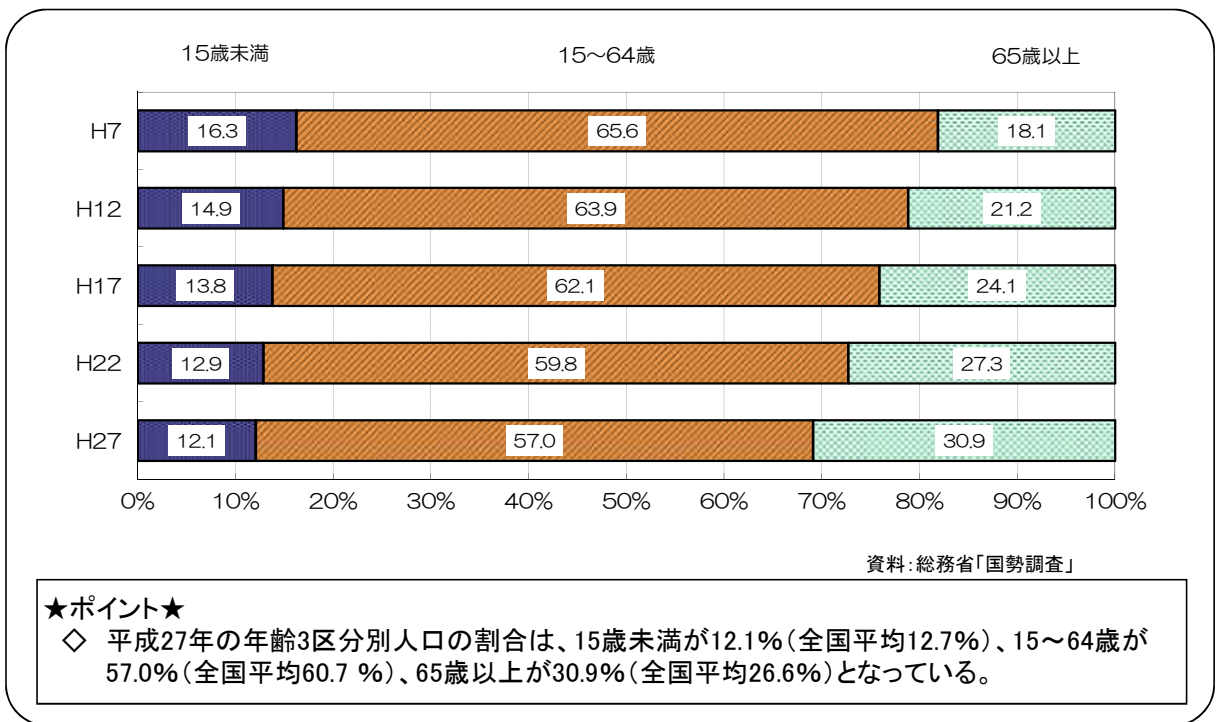

1 人口・人口動態

(1) 県の男女別人口と高齢人口比率の推移

(2) 県の年齢(3区分別)人口割合の推移

(3) 今後25年間で見る県の年齢別人口

(4) 県の出生率、合計特殊出生率の推移