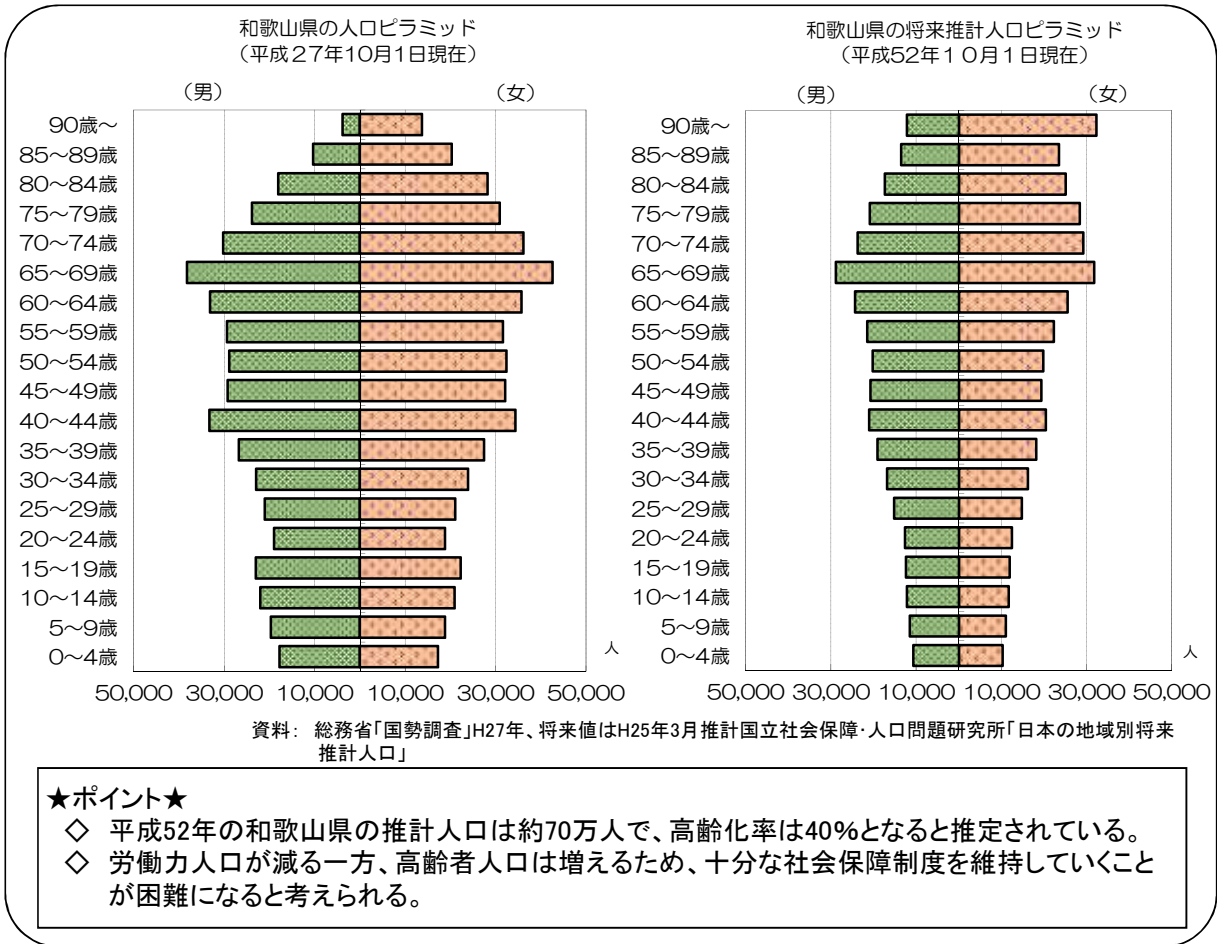

1 人口・人口動態

(1) 県の男女別人口と高齢人口比率の推移

(2) 県の年齢(3区分別)人口割合の推移

(3) 今後25年間で見る県の年齢別人口

(4) 県の出生率、合計特殊出生率の推移