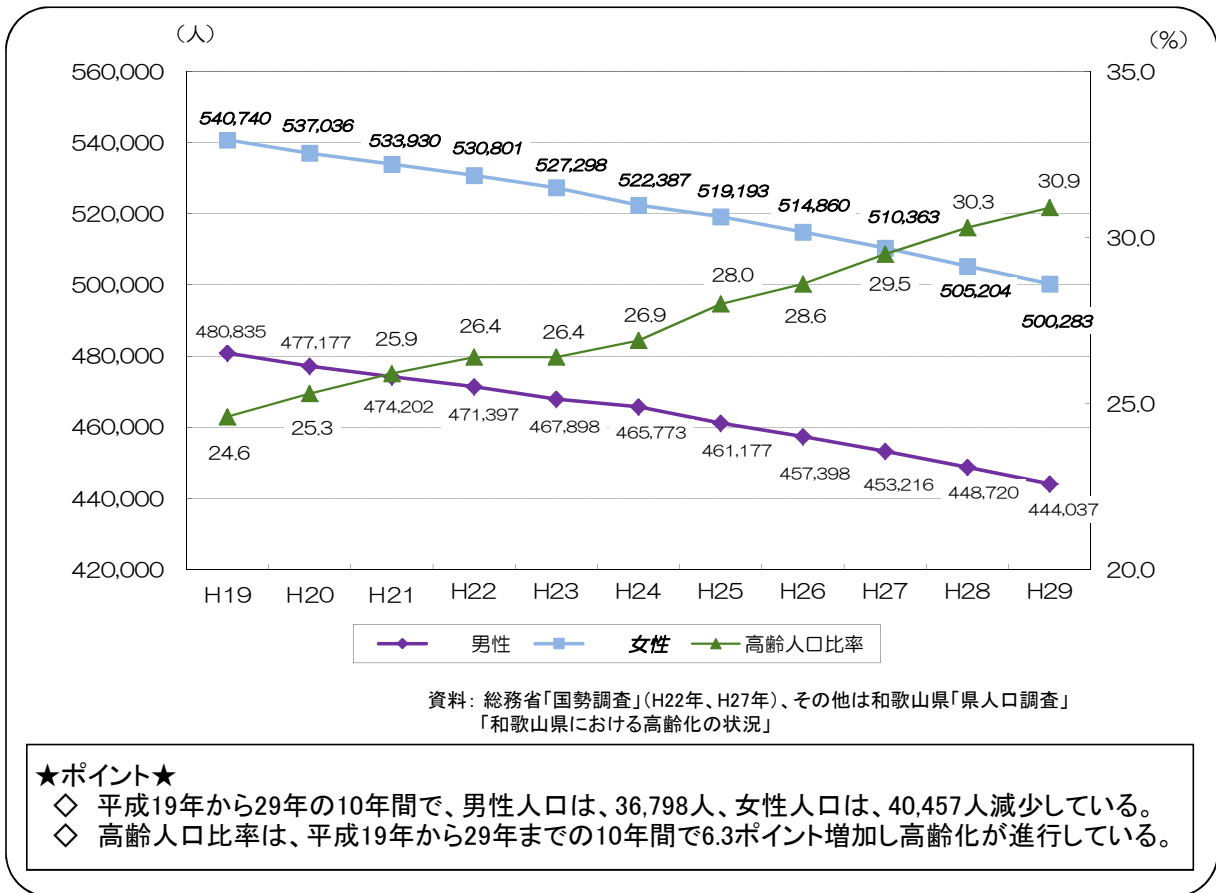

1 人口・人口動態

(1) 県の男女別人口と高齢人口比率の推移

(2) 県の年齢(3区分別)人口割合の推移

(3) 今後25年間で見る県の年齢別人口

(4) 県の出生率、合計特殊出生率の推移