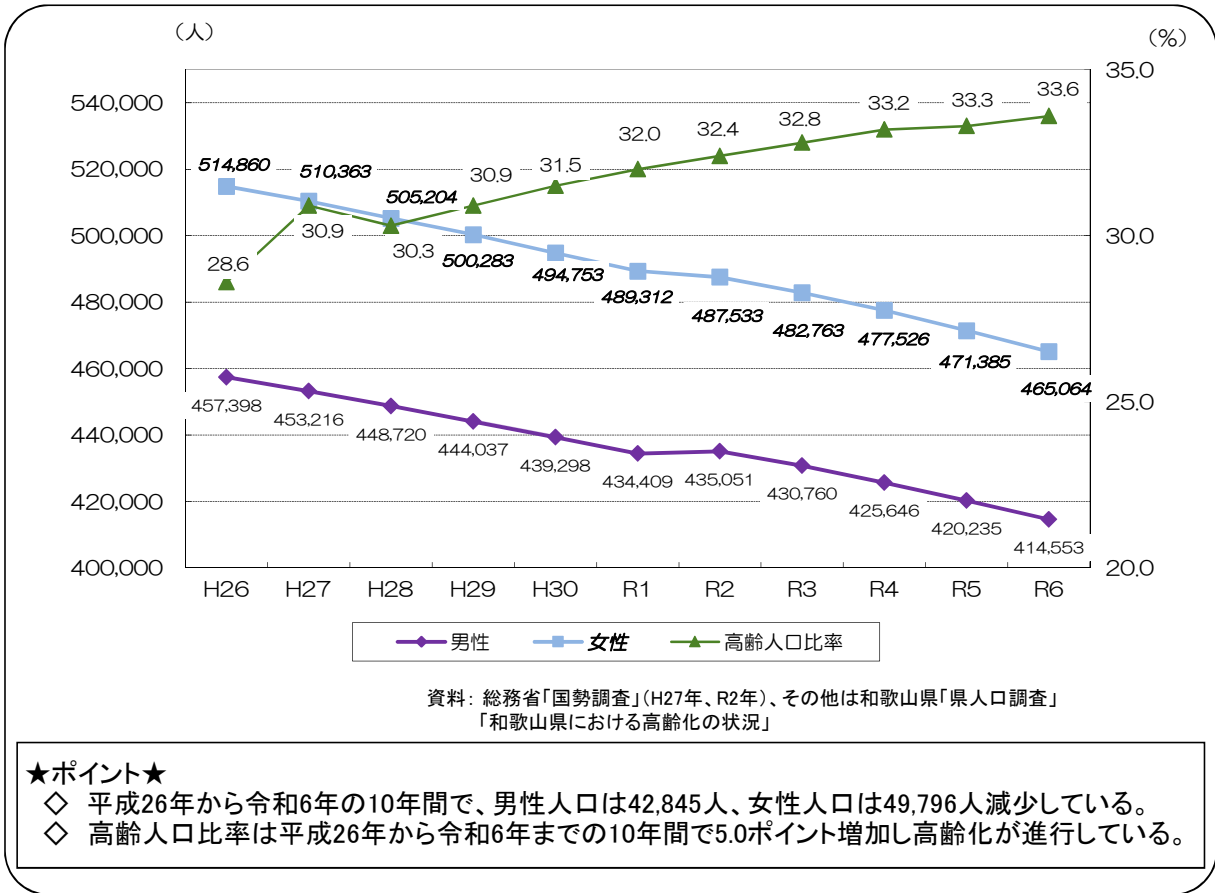

1 人口・人口動態

(1) 県の男女別人口と高齢人口比率の推移

(2) 県の年齢(3区分別)人口割合の推移

(3) 今後25年間で見る県の年齢別人口

(4) 県の出生率、合計特殊出生率の推移