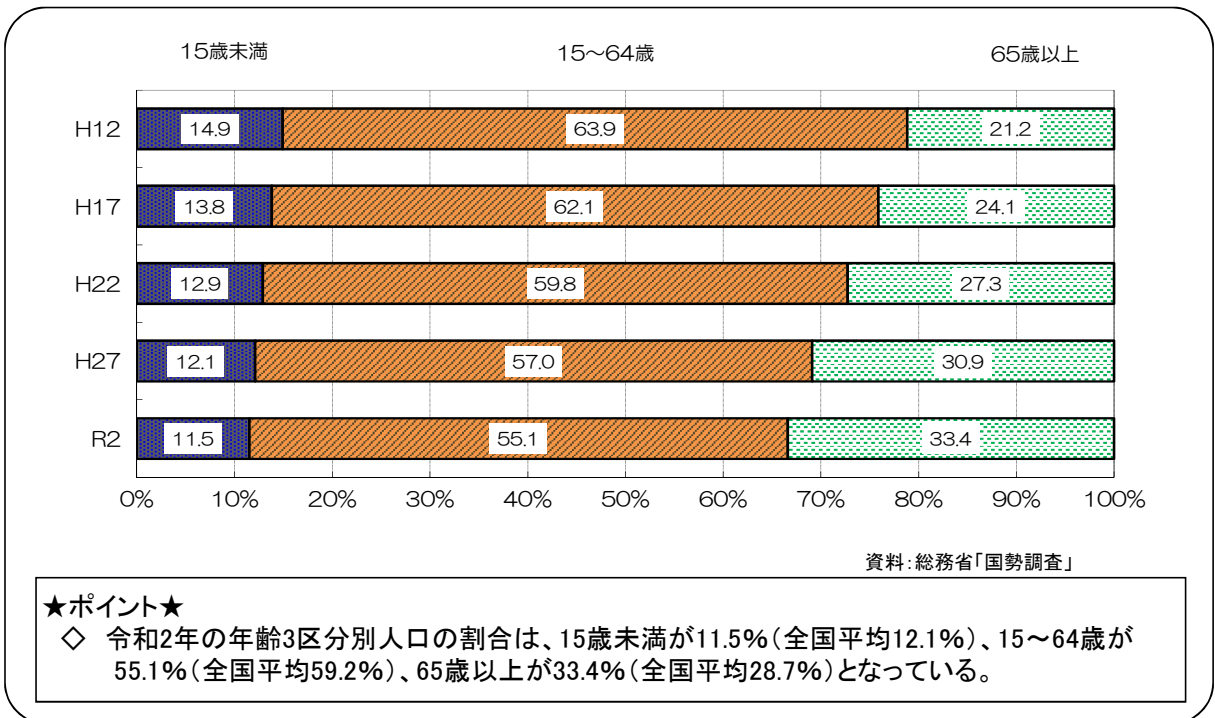

1 人口・人口動態

(1) 県の男女別人口と高齢人口比率の推移

(2) 県の年齢(3区分別)人口割合の推移

(3) 今後25年間で見る県の年齢別人口

(4) 県の出生率、合計特殊出生率の推移