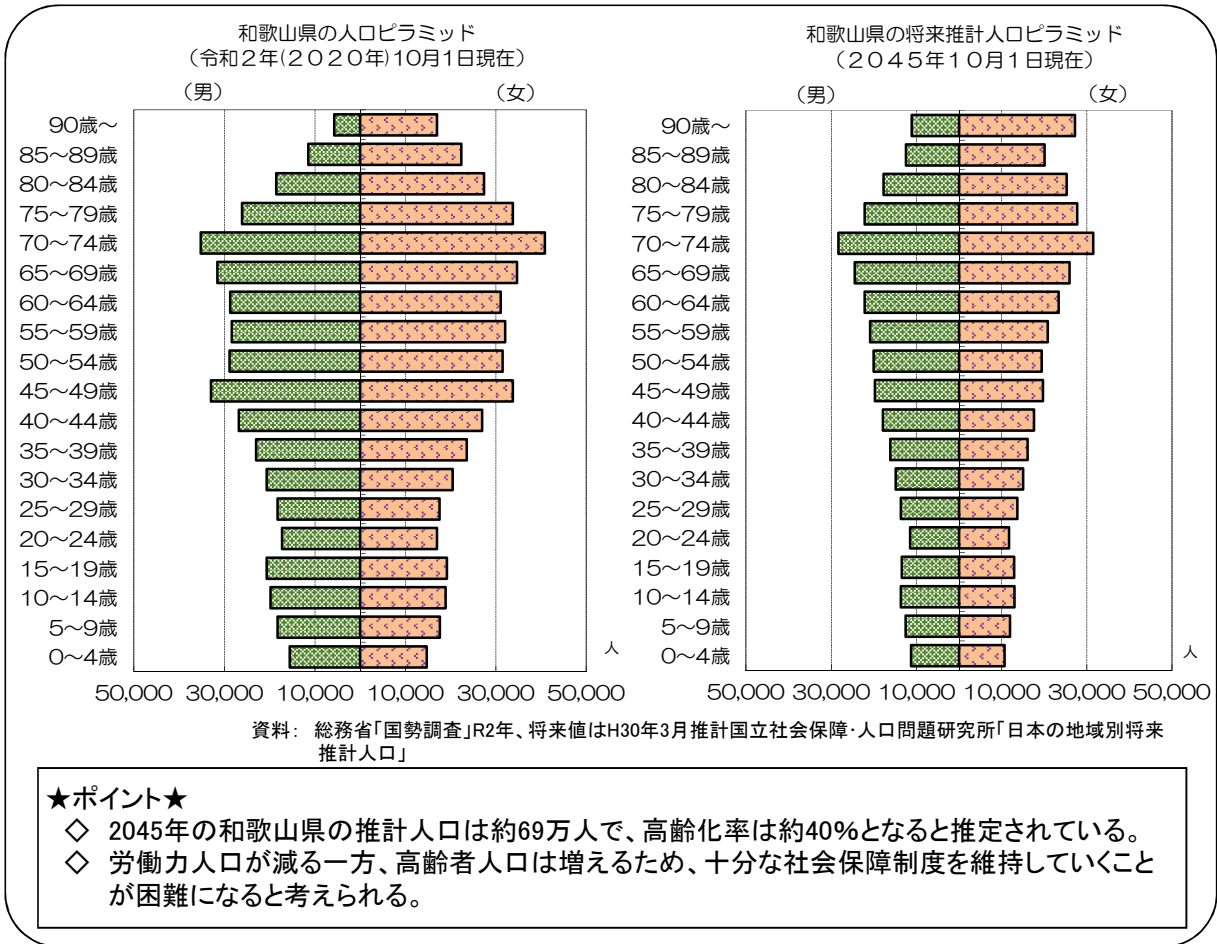

1 人口・人口動態

(1) 県の男女別人口と高齢人口比率の推移

(2) 県の年齢(3区分別)人口割合の推移

(3) 今後25年間で見る県の年齢別人口

(4) 県の出生率、合計特殊出生率の推移