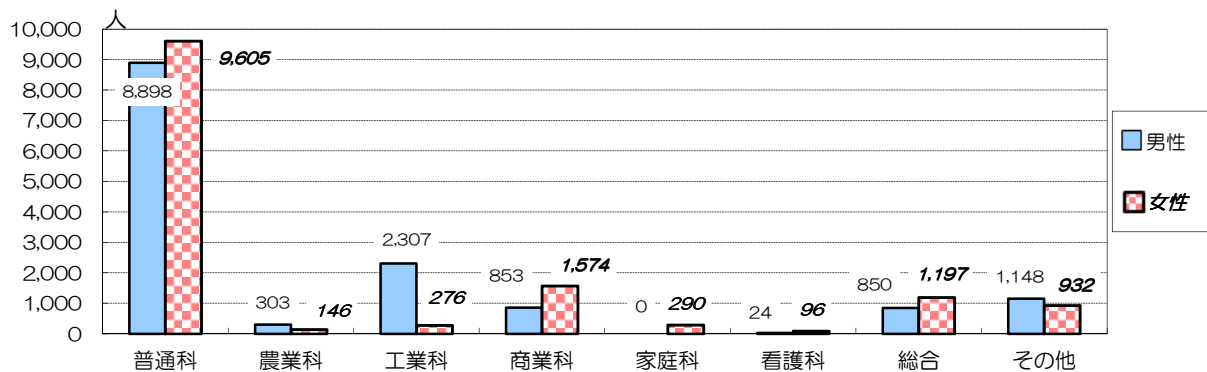

6 教育

(1) 大学への進学率

資料：和歌山県「学校基本調査」H25年度

★ポイント★

- ◇ 平成25年度の4年制大学への進学率は、前年度に比べ女性、男性ともに0.4減少している。短期大学への進学率は、女性では、0.6ポイント増加し、男性では0.2ポイント減少している。

(2) 高等学校の学科別生徒数

※看護科に専攻科80名(男性14名、女性66名)を含む

資料：和歌山県「学校基本調査」H25年度

★ポイント★

- ◇ 高等学校の学科別生徒数をみると、農業課、工業科では男子の方が多く、他の学科では女子の方が多くなっている。