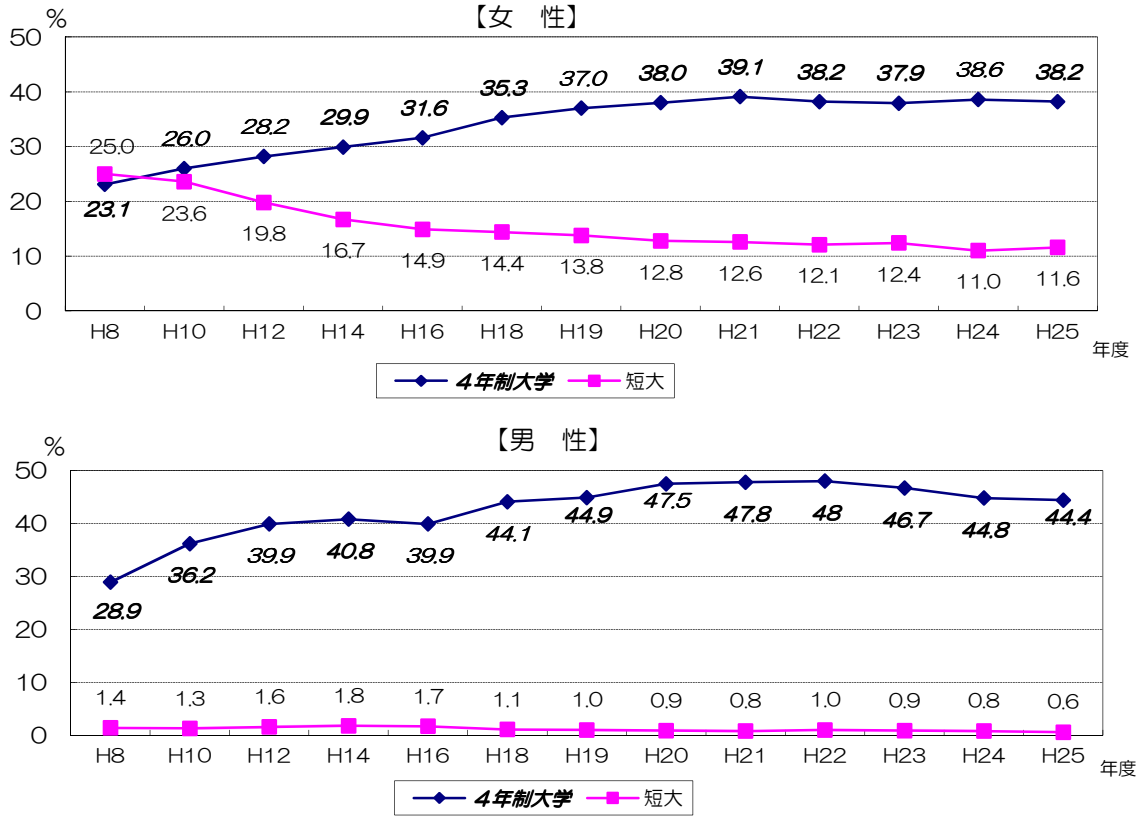

6 教育

(1) 大学への進学率

資料：和歌山県「学校基本調査」H25年度

★ポイント★

- ◇ 平成25年度の4年制大学への進学率は、前年度に比べ女性、男性ともに0.4減少している。短期大学への進学率は、女性では、0.6ポイント増加し、男性では0.2ポイント減少している。

(2) 高等学校の学科別生徒数

※看護科に専攻科80名(男性14名、女性66名)を含む

資料：和歌山県「学校基本調査」H25年度

★ポイント★

- ◇ 高等学校の学科別生徒数をみると、農業課、工業科では男子の方が多く、他の学科では女子の方が多くなっている。