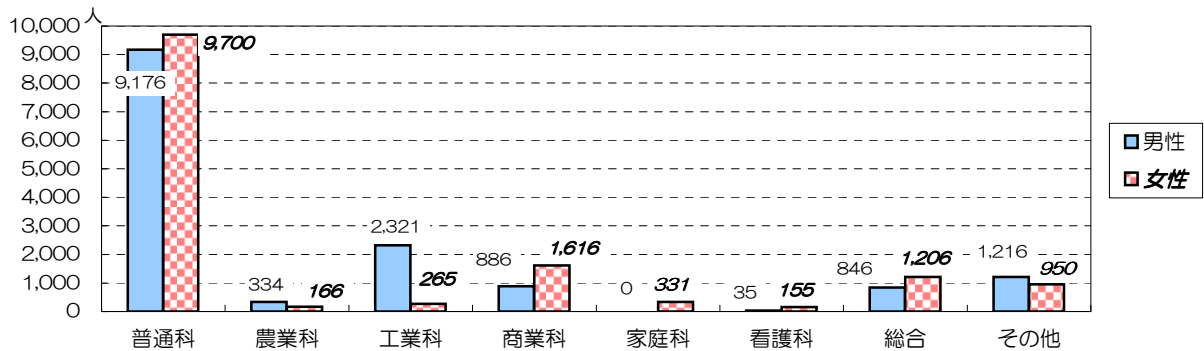

### (1) 大学への進学率

資料：和歌山県「学校基本調査」H24年度

★ポイント★

- ◇ 4年制大学への進学率は、女性では0.7ポイント増加し、男性では1.9ポイント減少している。短期大学への進学率は、女性では、1.4ポイント減少し、男性では0.1ポイント減少している。

### (2) 高等学校の学科別生徒数

※看護科に専攻科71名(男性14名、女性57名)を含む

資料：和歌山県「学校基本調査」H24年度

★ポイント★

- ◇ 高等学校の学科別生徒数をみると、農業課、工業科では男子の方が多く、他の学科では女子の方が多くなっている。