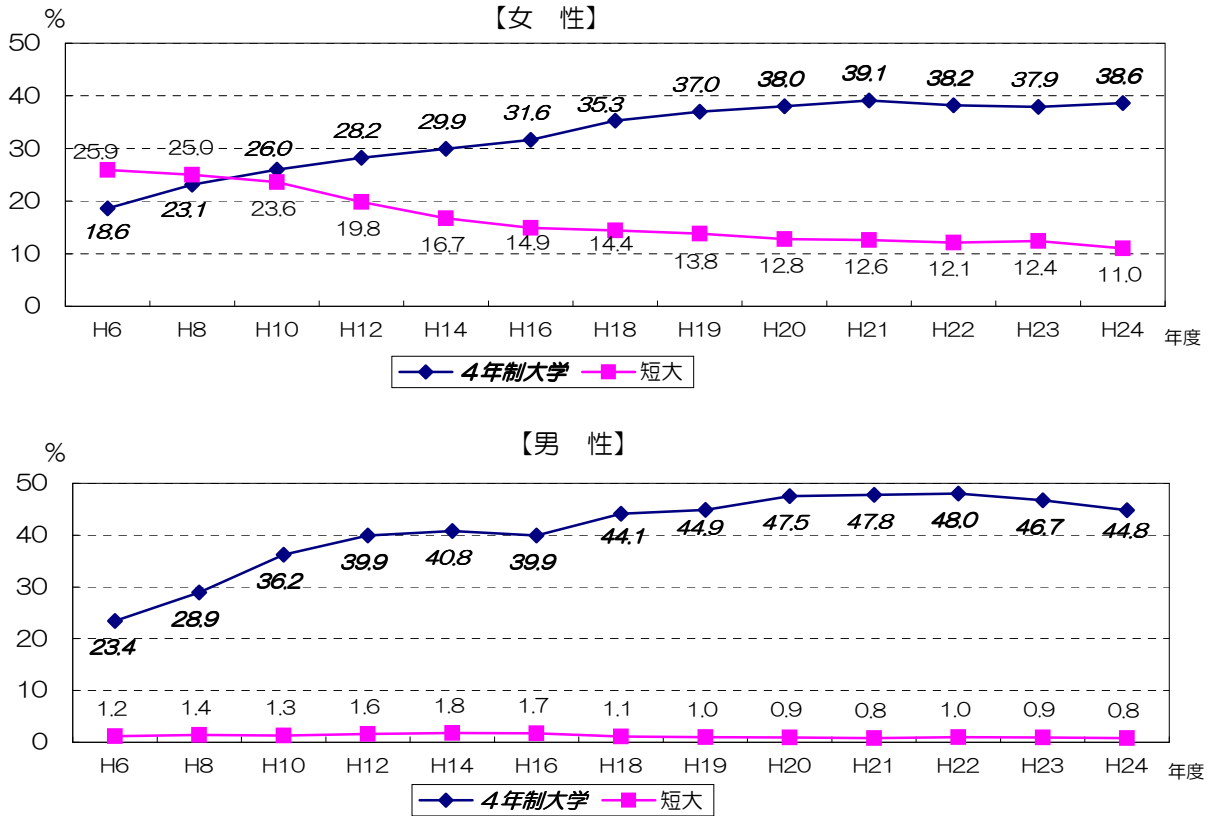

## 6 教育

### (1) 大学への進学率

資料：和歌山県「学校基本調査」H24年度

★ポイント★

- ◇ 4年制大学への進学率は、女性では0.7ポイント増加し、男性では1.9ポイント減少している。短期大学への進学率は、女性では、1.4ポイント減少し、男性では0.1ポイント減少している。

### (2) 高等学校の学科別生徒数

※看護科に専攻科71名(男性14名、女性57名)を含む

資料：和歌山県「学校基本調査」H24年度

★ポイント★

- ◇ 高等学校の学科別生徒数をみると、農業課、工業科では男子の方が多く、他の学科では女子の方が多くなっている。