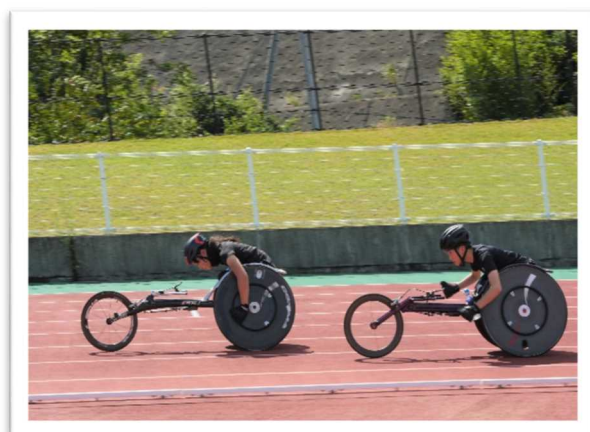

杭州 2022 アジアパラ競技大会に出場する陸上競技日本代表

事前合宿について[報告]

【期 間】 令和5年10月10日(火)～12日(木)

【人 数】 22名(スタッフ11名、選手11名)

【場 所】 田辺スポーツパーク陸上競技場

【交流事業】 10月10日(火) 午前 南紀はまゆう支援学校高等部との交流
【代表選手との交流、パラ陸上競技の体験、記念撮影】
＜参加者＞高等部33名(男子21名、女子12名)

午後 歓迎セレモニー
【歓迎あいさつ、記念品贈呈、記念撮影】
＜出席者＞田辺市副市長、県生涯学習局長

パート練習