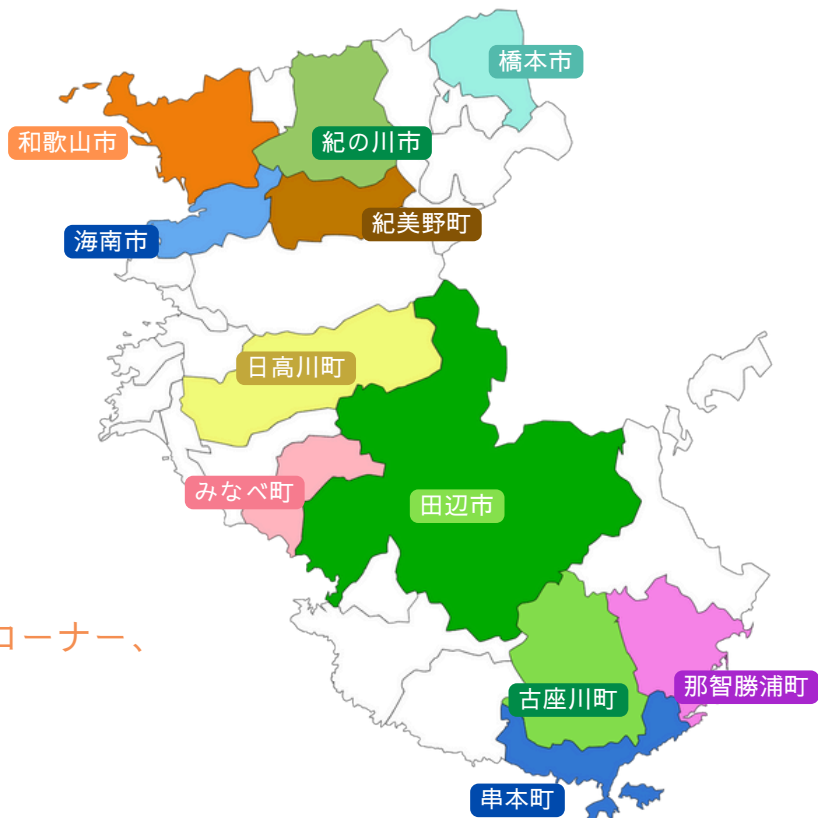

個別相談ブース

市町村

和歌山市、海南市、橋本市、田辺市、
紀の川市、紀美野町、みなべ町、日高川町、
那智勝浦町、古座川町、串本町

関係団体

わかやま移住定住支援センター
和歌山県就農相談、わかやま林業移住
わかやま地域おこし協力隊ネットワーク、
わかやま産業振興財団、
わかやま仕事コーナー（わかやま転職相談コーナー、
公益財団法人産業雇用安定センター）