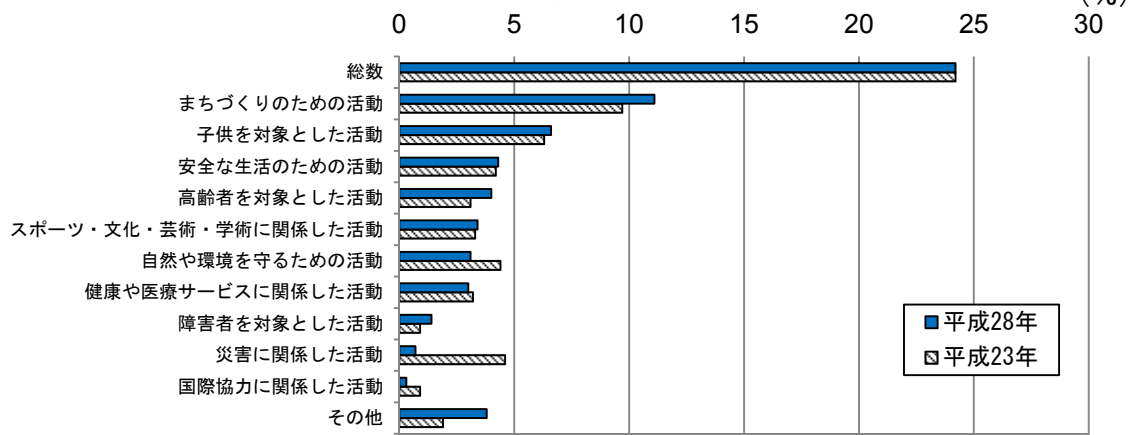

図4 「ボランティア活動」の種類別行動者率（平成23年、28年）