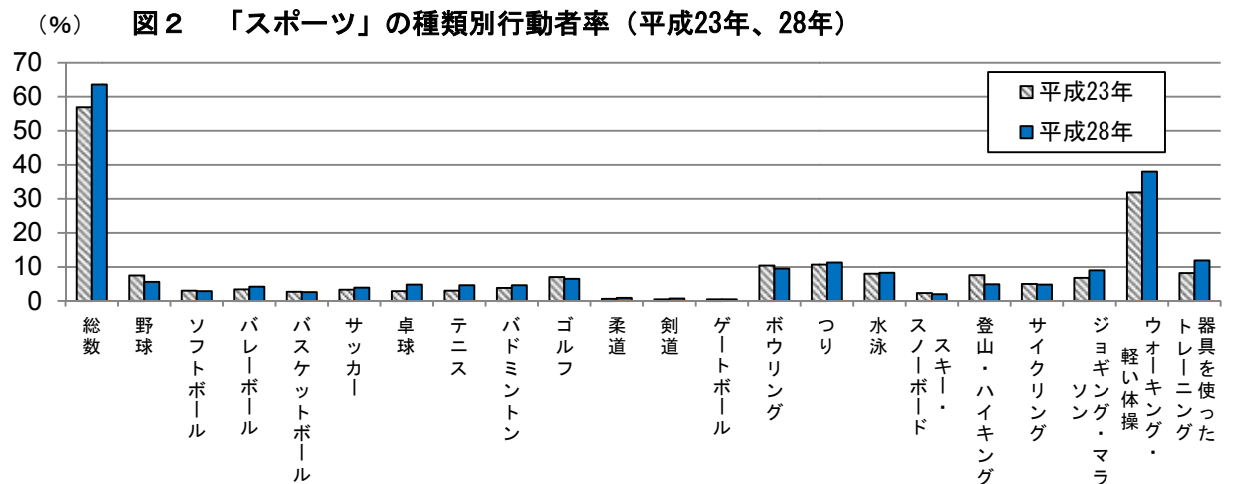

平成29年 8月22日	
資料提供	
担当課	調査統計課
担当者	平岡
電話	内2388

平成28年社会生活基本調査 和歌山県の結果 ＝ 生活行動に関する結果 ＝

- 4つの生活行動で、前回（平成23年）調査より行動者率が上昇。（ボランティア活動は前回調査と同水準）
- 全国と比較すると、いずれの生活行動も全国順位は低いが、学習・自己啓発・訓練の行動者率は1割程度増加し、全国順位が大きく上昇した。

＜生活行動ごとにみる和歌山県の結果＞

①学習・自己啓発・訓練

行動者数は28万1千人、行動者率は33.0%（前回調査+3.3ポイント、全国28位）。特に、「商業実務・ビジネス関係」及び「介護関係」の行動者率が上昇しており、「介護関係」は全国1位の4.6%となった。

②スポーツ

行動者数は54万2千人、行動者率は63.6%（前回調査+6.7ポイント、全国38位）。「ウォーキング・軽い体操」や「器具を使ったトレーニング」の行動者率が、幅広い年代で上昇した。