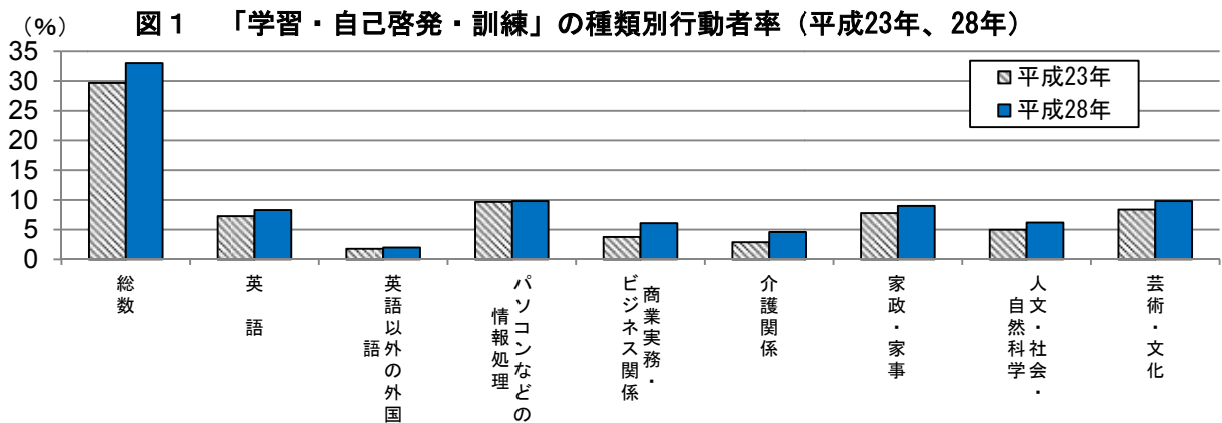

平成29年 8月22日	
資料提供	
担当課	調査統計課
担当者	平岡
電話	内2388

平成28年社会生活基本調査 和歌山県の結果 ＝ 生活行動に関する結果 ＝

- 4つの生活行動で、前回（平成23年）調査より行動者率が上昇。（ボランティア活動は前回調査と同水準）
- 全国と比較すると、いずれの生活行動も全国順位は低いが、学習・自己啓発・訓練の行動者率は1割程度増加し、全国順位が大きく上昇した。

＜生活行動ごとにみる和歌山県の結果＞

①学習・自己啓発・訓練

行動者数は28万1千人、行動者率は33.0%（前回調査+3.3ポイント、全国28位）。特に、「商業実務・ビジネス関係」及び「介護関係」の行動者率が上昇しており、「介護関係」は全国1位の4.6%となった。

②スポーツ

行動者数は54万2千人、行動者率は63.6%（前回調査+6.7ポイント、全国38位）。「ウォーキング・軽い体操」や「器具を使ったトレーニング」の行動者率が、幅広い年代で上昇した。