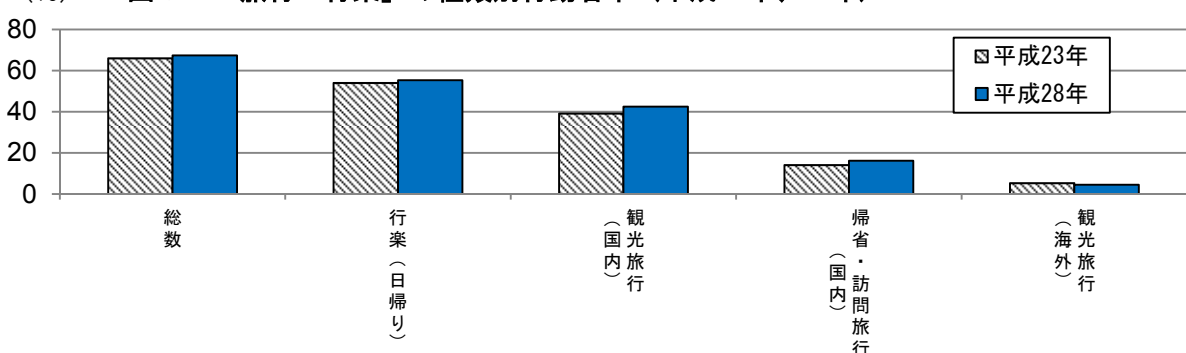

図4 「ボランティア活動」の種類別行動者率（平成23年、28年）

⑤旅行・行楽

行動者数は57万4千人、行動者率は67.4%（前回調査+1.4ポイント、全国38位）。平成23年に行動者率が低下したが、平成28年は少し回復しており、平成23年時の低下は、東日本大震災及び紀伊半島大水害による抑止の影響がみられる。

図5 「旅行・行楽」の種類別行動者率（平成23年、28年）

表1 生活行動ごとの行動者率の全国順位