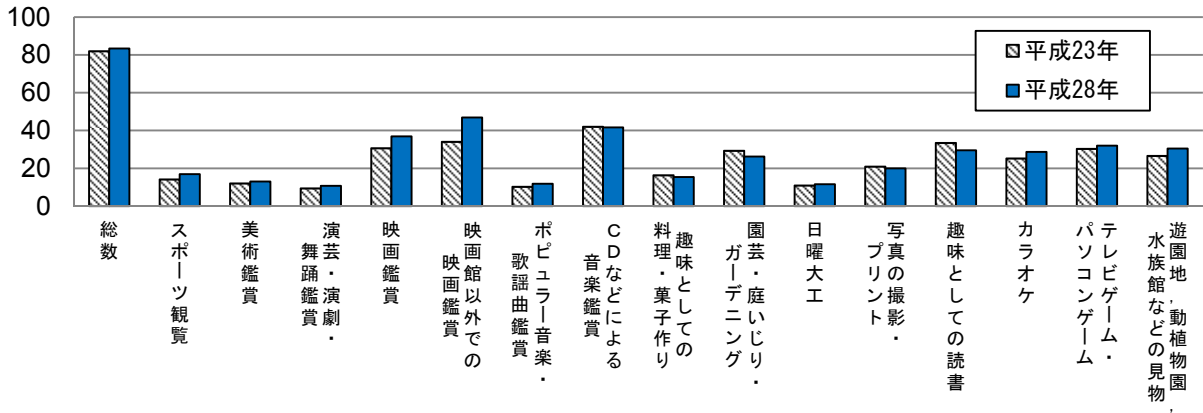

平成29年 8月22日	
資料提供	
担当課	調査統計課
担当者	平岡
電話	内2388

平成28年社会生活基本調査 和歌山県の結果 ＝ 生活行動に関する結果 ＝

- 4つの生活行動で、前回（平成23年）調査より行動者率が上昇。（ボランティア活動は前回調査と同水準）
- 全国と比較すると、いずれの生活行動も全国順位は低いが、学習・自己啓発・訓練の行動者率は1割程度増加し、全国順位が大きく上昇した。

＜生活行動ごとにみる和歌山県の結果＞

①学習・自己啓発・訓練

行動者数は28万1千人、行動者率は33.0%（前回調査+3.3ポイント、全国28位）。特に、「商業実務・ビジネス関係」及び「介護関係」の行動者率が上昇しており、「介護関係」は全国1位の4.6%となった。

②スポーツ

行動者数は54万2千人、行動者率は63.6%（前回調査+6.7ポイント、全国38位）。「ウォーキング・軽い体操」や「器具を使ったトレーニング」の行動者率が、幅広い年代で上昇した。

③趣味・娯楽

行動者数は71万1千人、行動者率は83.4%（前回調査+1.4ポイント、全国29位）。DVDやスマートフォンなどの「映画館以外での映画鑑賞」の行動者率が大きく上昇した。

図3 「趣味・娯楽」の種類別行動者率（上位15種類）（平成23年、28年）

④ボランティア活動

行動者数は20万6千人、行動者率は24.2%（前回調査±0.0、全国41位）。平成23年に大幅に上昇した「災害に関係した活動」は減少し、平成18年と同程度まで低下した。なお、行動者率は全国と比べて低いが、行動者の平均行動日数は長い。