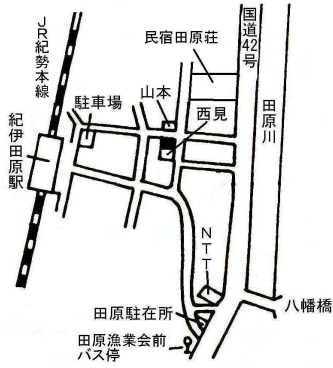

串本(県)一6
東牟婁郡串本町田原字上地472番

17,400円
145m²

商業 串本(県)5-1
東牟婁郡串本町串本字中地生1735番91外

51,200円
301m²

林地 和歌山(林)一1
和歌山市西庄字駒井谷1163番

1,300,000円
5,429m²

和歌山(林)一2
田辺市龍神村甲斐ノ川字玉谷1298番

11,500円
5,553m²

和歌山(林)一3
有田郡有田川町大字糸川字岩原877番外

64,200円
6,960m²

和歌山(林)一4
東牟婁郡古座川町小川字長754番1

10,500円
36,793m²