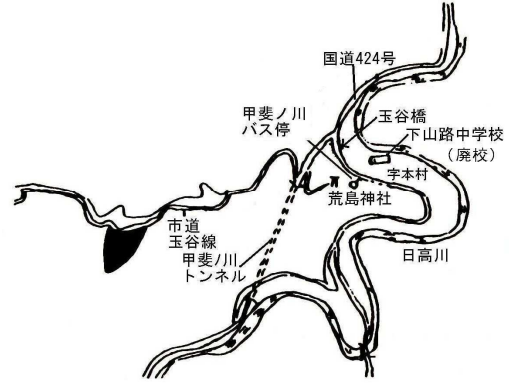

串本(県)一6
東牟婁郡串本町田原字上地472番

17,400円
145m²

商業 串本(県)5-1
東牟婁郡串本町串本字中地生1735番91外

51,200円
301m²

林地 和歌山(林)一1
和歌山市西庄字駒井谷1163番

1,300,000円
5,429m²

和歌山(林)一2
田辺市龍神村甲斐ノ川字玉谷1298番

11,500円
5,553m²