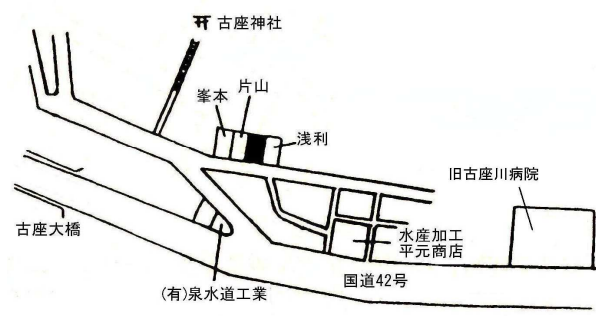

住宅 北山(県)ー1
東牟婁郡北山村大字七色字瀬ノ上エ97番
5,200円
267㎡

北山(県)ー2
東牟婁郡北山村大字下尾井字片ヅケ53番2
7,400円
256㎡

北山(県)ー3
東牟婁郡北山村大字大沼字中里196番
12,200円
264㎡

住宅 串本(県)ー1
東牟婁郡串本町田並字円光寺前1060番3
18,200円
223㎡

串本(県)ー2
東牟婁郡串本町潮岬字上地1703番1外
23,600円
561㎡

串本(県)ー3
東牟婁郡串本町串本2200番
36,400円
174㎡

串本(県)ー4
東牟婁郡串本町古座字狼煙山515番3
26,100円
40㎡

串本(県)ー5
東牟婁郡串本町姫字ゴウラ626番5外
23,900円
273㎡