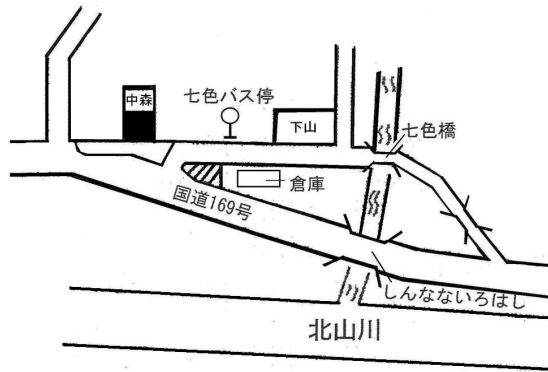

住宅 北山(県)ー1
東牟婁郡北山村大字七色字瀬ノ上エ97番
5,200円
267㎡

北山(県)ー2
東牟婁郡北山村大字下尾井字片ヅケ53番2
7,400円
256㎡

北山(県)ー3
東牟婁郡北山村大字大沼字中里196番
12,200円
264㎡

住宅 串本(県)ー1
東牟婁郡串本町田並字円光寺前1060番3
18,200円
223㎡

串本(県)ー2
東牟婁郡串本町潮岬字上地1703番1外
23,600円
561㎡

串本(県)ー3
東牟婁郡串本町串本2200番
36,400円
174㎡

串本(県)ー4
東牟婁郡串本町古座字狼煙山515番3
26,100円
40㎡

串本(県)ー5
東牟婁郡串本町姫字ゴウラ626番5外
23,900円
273㎡