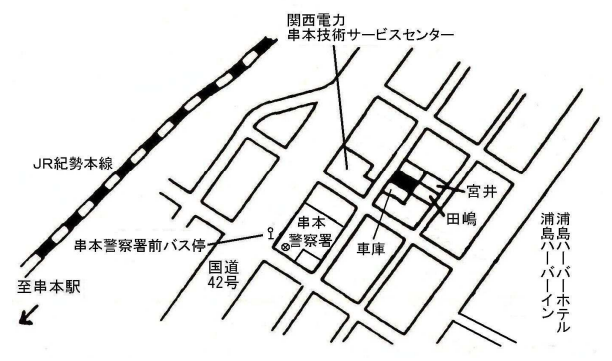

住宅 北山(県)ー1
東牟婁郡北山村大字七色字瀬ノ上エ97番
5,200円
267㎡

北山(県)ー2
東牟婁郡北山村大字下尾井字片ヅケ53番2
7,400円
256㎡

北山(県)ー3
東牟婁郡北山村大字大沼字中里196番
12,200円
264㎡

住宅 串本(県)ー1
東牟婁郡串本町田並字円光寺前1060番3
18,200円
223㎡

串本(県)ー2
東牟婁郡串本町潮岬字上地1703番1外
23,600円
561㎡

串本(県)ー3
東牟婁郡串本町串本2200番
36,400円
174㎡

串本(県)ー4
東牟婁郡串本町古座字狼煙山515番3
26,100円
40㎡

串本(県)ー5
東牟婁郡串本町姫字ゴウラ626番5外
23,900円
273㎡