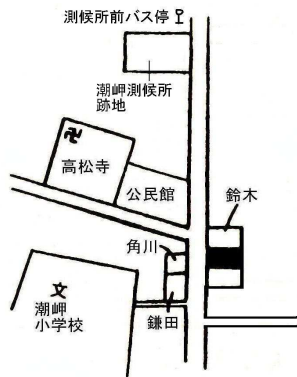

住宅 北山(県)ー1
東牟婁郡北山村大字七色字瀬ノ上エ97番
5,200円
267㎡

北山(県)ー2
東牟婁郡北山村大字下尾井字片ヅケ53番2
7,400円
256㎡

北山(県)ー3
東牟婁郡北山村大字大沼字中里196番
12,200円
264㎡

住宅 串本(県)ー1
東牟婁郡串本町田並字円光寺前1060番3
18,200円
223㎡

串本(県)ー2
東牟婁郡串本町潮岬字上地1703番1外
23,600円
561㎡

串本(県)ー3
東牟婁郡串本町串本2200番
36,400円
174㎡

串本(県)ー4
東牟婁郡串本町古座字狼煙山515番3
26,100円
40㎡

串本(県)ー5
東牟婁郡串本町姫字ゴウラ626番5外
23,900円
273㎡