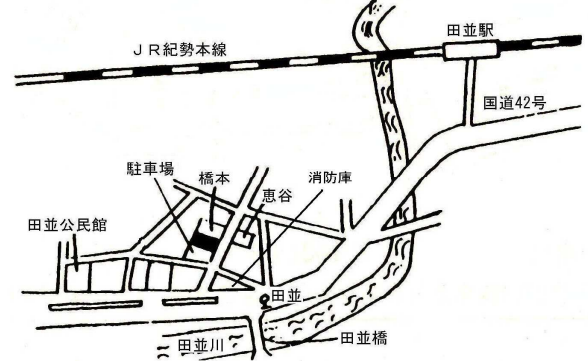

住宅 北山(県)ー1
東牟婁郡北山村大字七色字瀬ノ上エ97番
5,200円
267㎡

北山(県)ー2
東牟婁郡北山村大字下尾井字片ヅケ53番2
7,400円
256㎡

北山(県)ー3
東牟婁郡北山村大字大沼字中里196番
12,200円
264㎡

住宅 串本(県)ー1
東牟婁郡串本町田並字円光寺前1060番3
18,200円
223㎡

串本(県)ー2
東牟婁郡串本町潮岬字上地1703番1外
23,600円
561㎡

串本(県)ー3
東牟婁郡串本町串本2200番
36,400円
174㎡

串本(県)ー4
東牟婁郡串本町古座字狼煙山515番3
26,100円
40㎡

串本(県)ー5
東牟婁郡串本町姫字ゴウラ626番5外
23,900円
273㎡