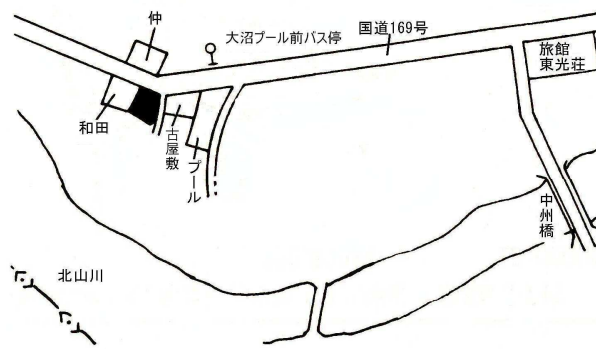

住宅 北山(県)ー1
東牟婁郡北山村大字七色字瀬ノ上エ97番
5,200円
267㎡

北山(県)ー2
東牟婁郡北山村大字下尾井字片ヅケ53番2
7,400円
256㎡

北山(県)ー3
東牟婁郡北山村大字大沼字中里196番
12,200円
264㎡

住宅 串本(県)ー1
東牟婁郡串本町田並字円光寺前1060番3
18,200円
223㎡

串本(県)ー2
東牟婁郡串本町潮岬字上地1703番1外
23,600円
561㎡

串本(県)ー3
東牟婁郡串本町串本2200番
36,400円
174㎡

串本(県)ー4
東牟婁郡串本町古座字狼煙山515番3
26,100円
40㎡

串本(県)ー5
東牟婁郡串本町姫字ゴウラ626番5外
23,900円
273㎡