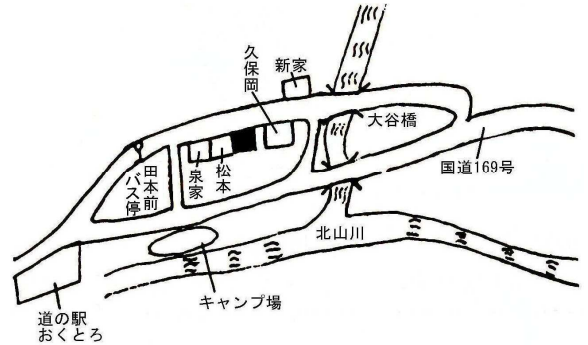

住宅 北山(県)ー1
東牟婁郡北山村大字七色字瀬ノ上エ97番
5,200円
267㎡

北山(県)ー2
東牟婁郡北山村大字下尾井字片ヅケ53番2
7,400円
256㎡

北山(県)ー3
東牟婁郡北山村大字大沼字中里196番
12,200円
264㎡

住宅 串本(県)ー1
東牟婁郡串本町田並字円光寺前1060番3
18,200円
223㎡

串本(県)ー2
東牟婁郡串本町潮岬字上地1703番1外
23,600円
561㎡

串本(県)ー3
東牟婁郡串本町串本2200番
36,400円
174㎡

串本(県)ー4
東牟婁郡串本町古座字狼煙山515番3
26,100円
40㎡

串本(県)ー5
東牟婁郡串本町姫字ゴウラ626番5外
23,900円
273㎡