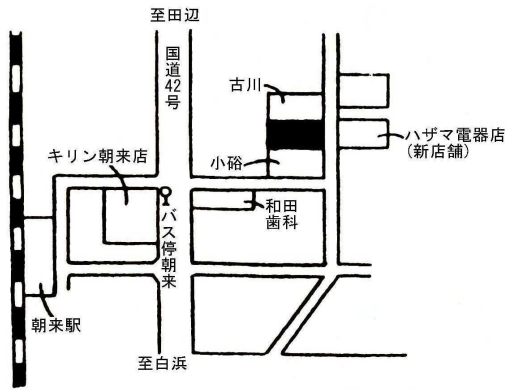

商業

上富田(県)5-1
西牟婁郡上富田町朝来字大沼2459番13

39,200円
107m²

住宅

すさみ(県)-1
西牟婁郡すさみ町周参見字田中3915番

30,100円
221m²

すさみ(県)-2
西牟婁郡すさみ町周参見字大関2510番1

22,700円
387m²

すさみ(県)-3
西牟婁郡すさみ町江住字平1017番8

15,000円
155m²

住宅

那智勝浦(県)-1
東牟婁郡那智勝浦町大字下里字間所888番3外

24,200円
169m²

那智勝浦(県)-2
東牟婁郡那智勝浦町大字川関字在ノ内386番

22,000円
178m²

那智勝浦(県)-3
東牟婁郡那智勝浦町大字朝日1丁目148番

41,000円
115m²

那智勝浦(県)-4
東牟婁郡那智勝浦町大字湯川字門口256番60

27,000円
92m²