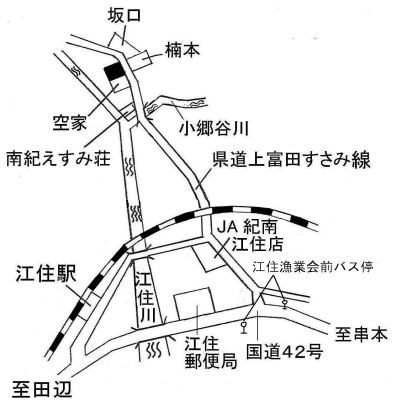

商業

上富田(県)5-1
西牟婁郡上富田町朝来字大沼2459番13

39,200円
107m²

住宅

すさみ(県)-1
西牟婁郡すさみ町周参見字田中3915番

30,100円
221m²

すさみ(県)-2
西牟婁郡すさみ町周参見字大関2510番1

22,700円
387m²

すさみ(県)-3
西牟婁郡すさみ町江住字平1017番8

15,000円
155m²

住宅

那智勝浦(県)-1
東牟婁郡那智勝浦町大字下里字間所888番3外

24,200円
169m²

那智勝浦(県)-2
東牟婁郡那智勝浦町大字川関字在ノ内386番

22,000円
178m²

那智勝浦(県)-3
東牟婁郡那智勝浦町大字朝日1丁目148番