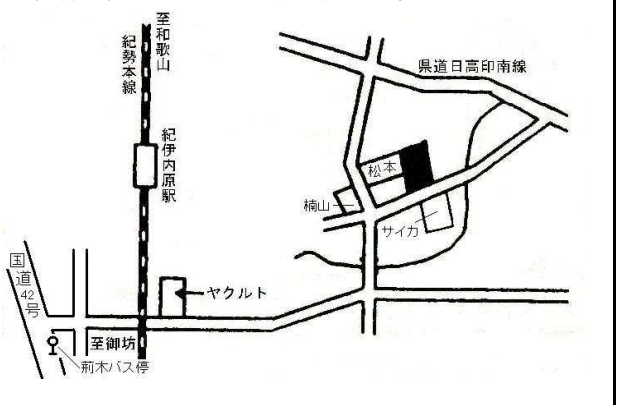

35,500円
165㎡

美浜(県)-3

日高郡美浜町大字三尾字中ノ浜884番

20,100円
396㎡

住宅

日高(県)-1
日高郡日高町大字比井字濱田981番

15,800円
143㎡

日高(県)-2

日高郡日高町大字荻木字萩之前635番2外

23,100円
468㎡

日高(県)-3

日高郡日高町大字高家字藤ノ木620番4

32,500円
258㎡

商業

日高(県)5-1
日高郡日高町大字萩原字西前田873番3内

46,500円
300㎡