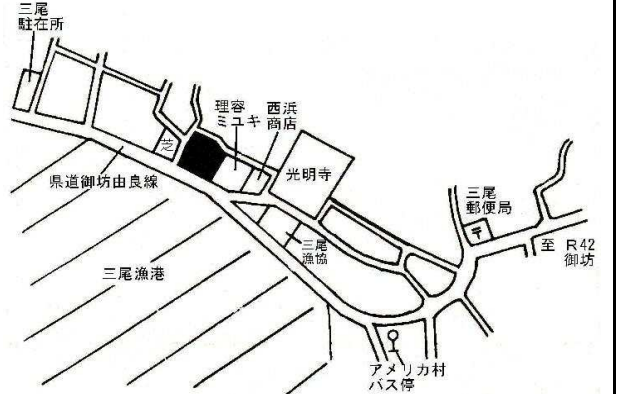

商業

有田川(県)5-1
有田郡有田川町大字徳田字北垣内241番9

48,500円
68㎡

住宅

美浜(県)-1
日高郡美浜町大字和田字宮垣内1589番3

24,000円
238㎡

美浜(県)-2

日高郡美浜町大字吉原字大西547番14

35,500円
165㎡

美浜(県)-3

日高郡美浜町大字三尾字中ノ浜884番

20,100円
396㎡

住宅

日高(県)-1
日高郡日高町大字比井字濱田981番

15,800円
143㎡

日高(県)-2

日高郡日高町大字荻木字萩之前635番2外

23,100円
468㎡

日高(県)-3

日高郡日高町大字高家字藤ノ木620番4

32,500円
258㎡

商業

日高(県)5-1
日高郡日高町大字萩原字西前田873番3内

46,500円
300㎡