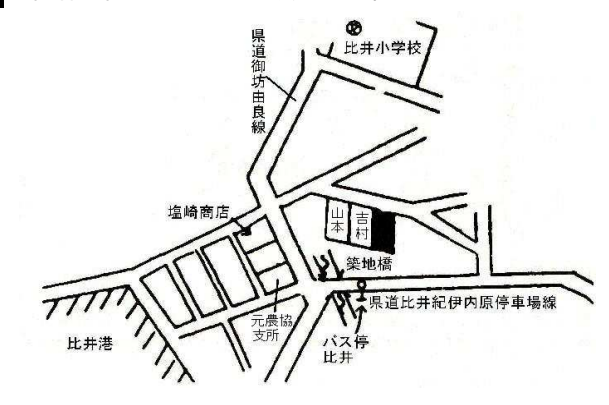

35,500円
165㎡

美浜(県)-3

日高郡美浜町大字三尾字中ノ浜884番

20,100円
396㎡

住宅

日高(県)-1
日高郡日高町大字比井字濱田981番

15,800円
143㎡

日高(県)-2

日高郡日高町大字荻木字萩之前635番2外

23,100円
468㎡

日高(県)-3

日高郡日高町大字高家字藤ノ木620番4

32,500円
258㎡

商業

日高(県)5-1
日高郡日高町大字萩原字西前田873番3内

46,500円
300㎡