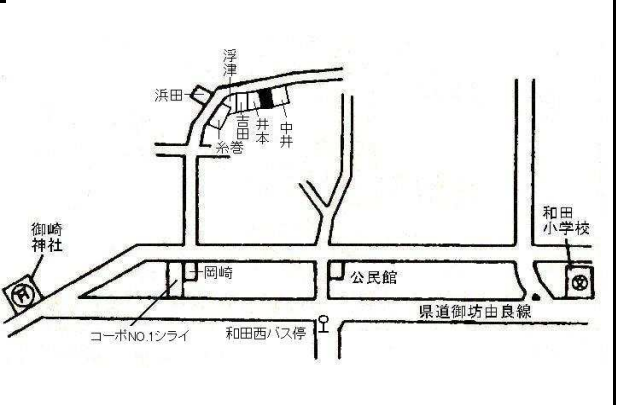

商業

有田川(県)5-1
有田郡有田川町大字徳田字北垣内241番9

48,500円
68㎡

住宅

美浜(県)-1
日高郡美浜町大字和田字宮垣内1589番3

24,000円
238㎡

美浜(県)-2

日高郡美浜町大字吉原字大西547番14

35,500円
165㎡

美浜(県)-3

日高郡美浜町大字三尾字中ノ浜884番

20,100円
396㎡

住宅

日高(県)-1
日高郡日高町大字比井字濱田981番

15,800円
143㎡

日高(県)-2

日高郡日高町大字荻木字萩之前635番2外

23,100円
468㎡

日高(県)-3

日高郡日高町大字高家字藤ノ木620番4

32,500円
258㎡

商業

日高(県)5-1
日高郡日高町大字萩原字西前田873番3内

46,500円
300㎡