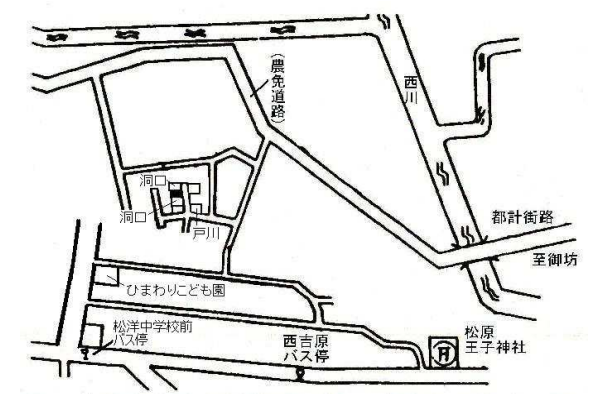

商業

有田川(県)5-1
有田郡有田川町大字徳田字北垣内241番9

48,500円
68㎡

住宅

美浜(県)-1
日高郡美浜町大字和田字宮垣内1589番3

24,000円
238㎡

美浜(県)-2

日高郡美浜町大字吉原字大西547番14

35,500円
165㎡

美浜(県)-3

日高郡美浜町大字三尾字中ノ浜884番

20,100円
396㎡

住宅

日高(県)-1
日高郡日高町大字比井字濱田981番

15,800円
143㎡

日高(県)-2

日高郡日高町大字荻木字萩之前635番2外

23,100円
468㎡

日高(県)-3

日高郡日高町大字高家字藤ノ木620番4

32,500円
258㎡

商業

日高(県)5-1
日高郡日高町大字萩原字西前田873番3内

46,500円
300㎡