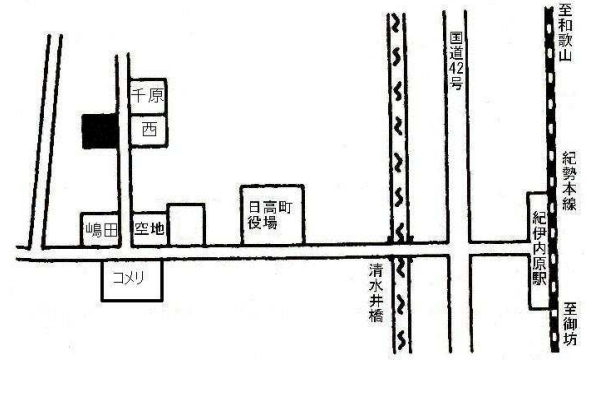

日高郡日高町大字荻木字萩之前635番2外

23,100円
468㎡

日高(県)-3

日高郡日高町大字高家字藤ノ木620番4

32,500円
258㎡

商業

日高(県)5-1
日高郡日高町大字萩原字西前田873番3内

46,500円
300㎡