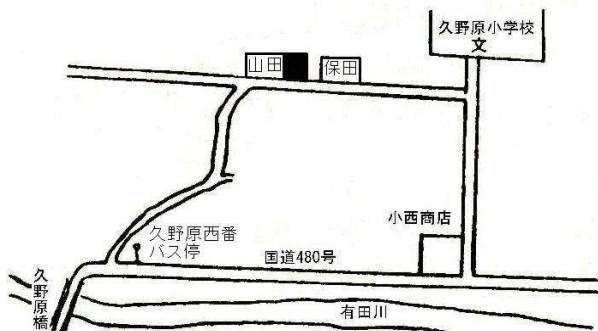

住宅

有田川(県)-1 54,000円  
有田郡有田川町大字天満字窪田町88番2外 213㎡

有田川(県)-2 59,100円  
有田郡有田川町大字水尻字垣内1145番6 106㎡

有田川(県)-3 16,600円  
有田郡有田川町大字粟生字戎山399番 376㎡

有田川(県)-4 42,200円  
有田郡有田川町大字市場字里158番 228㎡

有田川(県)-5 21,100円  
有田郡有田川町大字歓喜寺字中越239番 452㎡

有田川(県)-6 31,400円  
有田郡有田川町大字小川字吉田1779番外 566㎡

有田川(県)-7 8,320円  
有田郡有田川町大字久野原字西番1109番2外 652㎡

有田川(県)-8 20,100円  
有田郡有田川町大字二川字東前373番3 151㎡