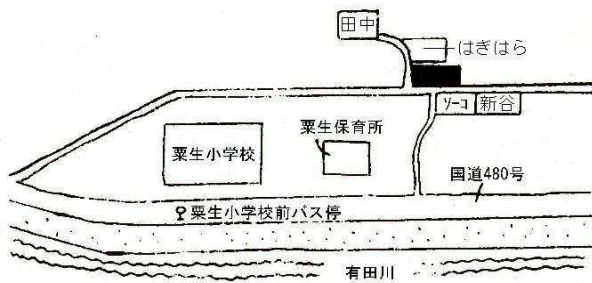

住宅

有田川(県)-1 54,000円  
有田郡有田川町大字天満字窪田町88番2外 213㎡

有田川(県)-2 59,100円  
有田郡有田川町大字水尻字垣内1145番6 106㎡

有田川(県)-3 16,600円  
有田郡有田川町大字粟生字戎山399番 376㎡

有田川(県)-4 42,200円  
有田郡有田川町大字市場字里158番 228㎡

有田川(県)-5 21,100円  
有田郡有田川町大字歓喜寺字中越239番 452㎡

有田川(県)-6 31,400円  
有田郡有田川町大字小川字吉田1779番外 566㎡

有田川(県)-7 8,320円  
有田郡有田川町大字久野原字西番1109番2外 652㎡

有田川(県)-8 20,100円  
有田郡有田川町大字二川字東前373番3 151㎡