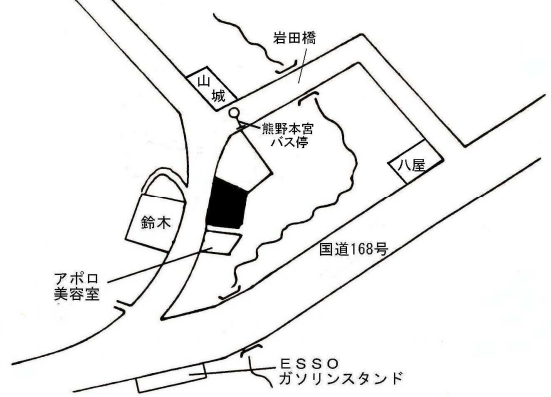

商業

田辺(県)5-1
田辺市北新町16番
60,500円
257㎡

田辺(県)5-2
田辺市上の山2丁目1149番11
51,700円
144㎡

田辺(県)5-3
田辺市宝来町814番2
75,400円
171㎡

田辺(県)5-4
田辺市本宮町本宮字坂町1571番13
21,000円
93㎡

準工

田辺(県)7-1
田辺市上の山1丁目1039番11
38,500円
373㎡

住宅

新宮(県)-1
新宮市池田2丁目1番11
61,300円
120㎡

新宮(県)-2
新宮市橋本2丁目3939番10
50,600円
165㎡

新宮(県)-3
新宮市佐野1丁目139番2外
48,200円
198㎡