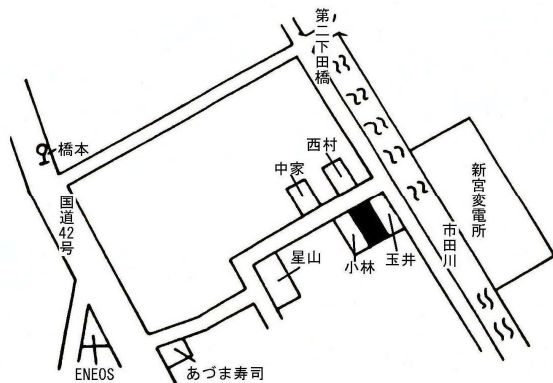

商業

田辺(県)5-1
田辺市北新町16番
60,500円
257㎡

田辺(県)5-2
田辺市上の山2丁目1149番11
51,700円
144㎡

田辺(県)5-3
田辺市宝来町814番2
75,400円
171㎡

田辺(県)5-4
田辺市本宮町本宮字坂町1571番13
21,000円
93㎡

準工

田辺(県)7-1
田辺市上の山1丁目1039番11
38,500円
373㎡

住宅

新宮(県)-1
新宮市池田2丁目1番11
61,300円
120㎡

新宮(県)-2
新宮市橋本2丁目3939番10
50,600円
165㎡

新宮(県)-3
新宮市佐野1丁目139番2外
48,200円
198㎡