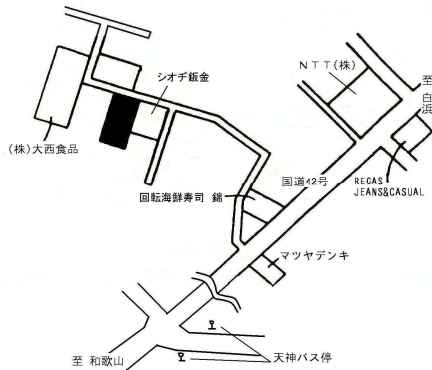

商業

田辺(県)5-1
田辺市北新町16番
60,500円
257㎡

田辺(県)5-2
田辺市上の山2丁目1149番11
51,700円
144㎡

田辺(県)5-3
田辺市宝来町814番2
75,400円
171㎡

田辺(県)5-4
田辺市本宮町本宮字坂町1571番13
21,000円
93㎡

準工

田辺(県)7-1
田辺市上の山1丁目1039番11
38,500円
373㎡

住宅

新宮(県)-1
新宮市池田2丁目1番11
61,300円
120㎡

新宮(県)-2
新宮市橋本2丁目3939番10
50,600円
165㎡

新宮(県)-3
新宮市佐野1丁目139番2外
48,200円
198㎡