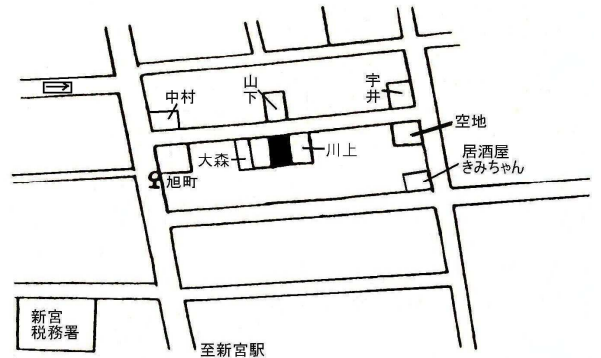

商業

田辺(県)5-1
田辺市北新町16番
60,500円
257㎡

田辺(県)5-2
田辺市上の山2丁目1149番11
51,700円
144㎡

田辺(県)5-3
田辺市宝来町814番2
75,400円
171㎡

田辺(県)5-4
田辺市本宮町本宮字坂町1571番13
21,000円
93㎡

準工

田辺(県)7-1
田辺市上の山1丁目1039番11
38,500円
373㎡

住宅

新宮(県)-1
新宮市池田2丁目1番11
61,300円
120㎡

新宮(県)-2
新宮市橋本2丁目3939番10
50,600円
165㎡

新宮(県)-3
新宮市佐野1丁目139番2外
48,200円
198㎡