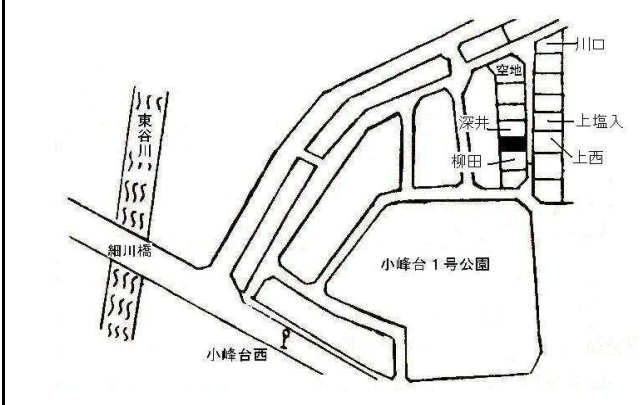

進工 海南(県)7-1
 海南市岡田字ツツリ223番26

38,300円
 948㎡

工業 海南(県)9-1
 海南市日方字新濱1294番21

29,800円
 1,265㎡

住宅 橋本(県)-1
 橋本市隅田町中島字野元322番4

35,000円
 176㎡

橋本(県)-2
 橋本市胡麻生字向山693番12

40,200円
 195㎡

橋本(県)-3
 橋本市小峰台1丁目19番17

38,500円
 167㎡

橋本(県)-4
 橋本市高野口町大野字上知山824番12内

29,500円
 315㎡

橋本(県)-5
 橋本市三石台3丁目9番2

70,500円
 200㎡

橋本(県)-6*
 橋本市古佐田3丁目544番3

43,800円
 194㎡