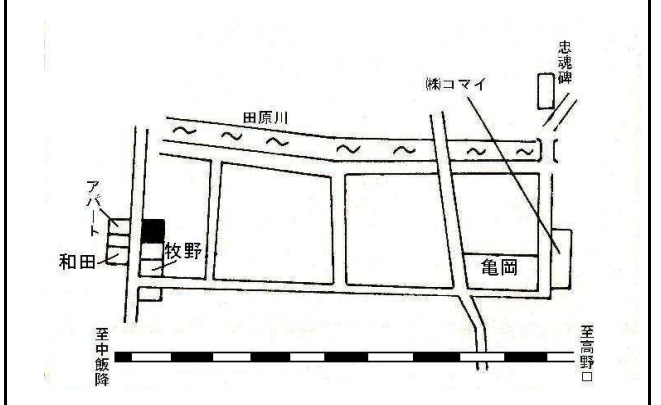

進工 海南(県)7-1
 海南市岡田字ツツリ223番26

38,300円
 948㎡

工業 海南(県)9-1
 海南市日方字新濱1294番21

29,800円
 1,265㎡

住宅 橋本(県)-1
 橋本市隅田町中島字野元322番4

35,000円
 176㎡

橋本(県)-2
 橋本市胡麻生字向山693番12

40,200円
 195㎡

橋本(県)-3
 橋本市小峰台1丁目19番17

38,500円
 167㎡

橋本(県)-4
 橋本市高野口町大野字上知山824番12内

29,500円
 315㎡

橋本(県)-5
 橋本市三石台3丁目9番2

70,500円
 200㎡

橋本(県)-6*
 橋本市古佐田3丁目544番3

43,800円
 194㎡