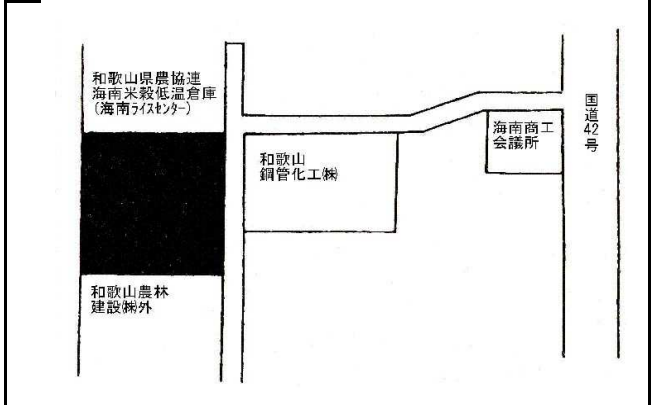

進工 海南(県)7-1
 海南市岡田字ツツリ223番26

38,300円
 948㎡

工業 海南(県)9-1
 海南市日方字新濱1294番21

29,800円
 1,265㎡

住宅 橋本(県)-1
 橋本市隅田町中島字野元322番4

35,000円
 176㎡

橋本(県)-2
 橋本市胡麻生字向山693番12

40,200円
 195㎡

橋本(県)-3
 橋本市小峰台1丁目19番17

38,500円
 167㎡

橋本(県)-4
 橋本市高野口町大野字上知山824番12内

29,500円
 315㎡

橋本(県)-5
 橋本市三石台3丁目9番2

70,500円
 200㎡

橋本(県)-6*
 橋本市古佐田3丁目544番3

43,800円
 194㎡