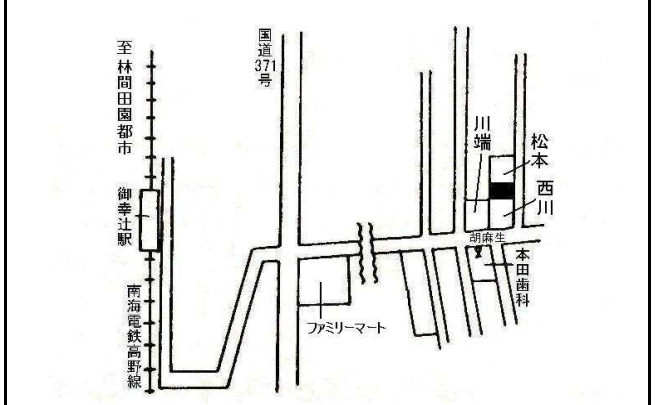

進工 海南(県)7-1
 海南市岡田字ツツリ223番26

38,300円
 948㎡

工業 海南(県)9-1
 海南市日方字新濱1294番21

29,800円
 1,265㎡

住宅 橋本(県)-1
 橋本市隅田町中島字野元322番4

35,000円
 176㎡

橋本(県)-2
 橋本市胡麻生字向山693番12

40,200円
 195㎡

橋本(県)-3
 橋本市小峰台1丁目19番17

38,500円
 167㎡

橋本(県)-4
 橋本市高野口町大野字上知山824番12内

29,500円
 315㎡

橋本(県)-5
 橋本市三石台3丁目9番2

70,500円
 200㎡

橋本(県)-6*
 橋本市古佐田3丁目544番3

43,800円
 194㎡