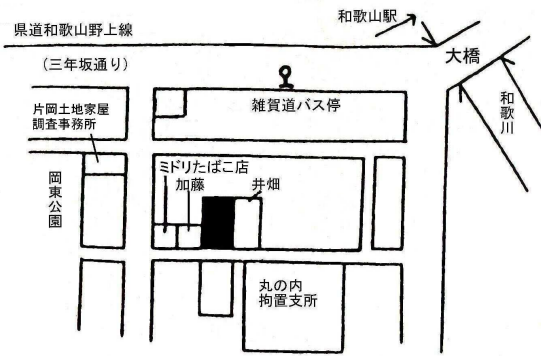

住宅

和歌山(県)一1
和歌山市雑賀道6番

102,000円
276㎡

和歌山(県)一2
和歌山市塩屋5丁目144番13

87,000円
171㎡

和歌山(県)一3
和歌山市有家字寺田262番6

74,800円
206㎡

和歌山(県)一4
和歌山市狐島字西淀屋615番100外

49,000円
133㎡

和歌山(県)一5
和歌山市南田辺丁27番

107,000円
198㎡

和歌山(県)一6
和歌山市三葛字の場664番13

63,500円
100㎡

和歌山(県)一7
和歌山市吉礼字箱田523番12

43,000円
115㎡

和歌山(県)一8
和歌山市栗字重道ノ坪181番27