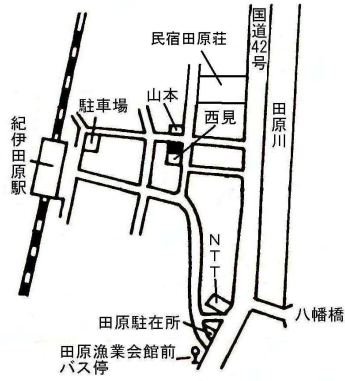

串本(県)ー6
東牟婁郡串本町田原字上地472番

19,200円
145㎡

商業 串本(県)5ー1
東牟婁郡串本町串本字中地生1735番91外

56,300円
301㎡

林地 和歌山(林)ー1
和歌山市西庄字駒井谷1163番

1,410,000円
54,290㎡

和歌山(林)ー2
田辺市龍神村甲斐ノ川字玉谷1298番

12,700円
5,553㎡

和歌山(林)ー3
有田郡有田川町大字糸川字岩原877番外

73,000円
6,960㎡

和歌山(林)ー4
東牟婁郡古座川町小川字長754番1

11,700円
36,793㎡