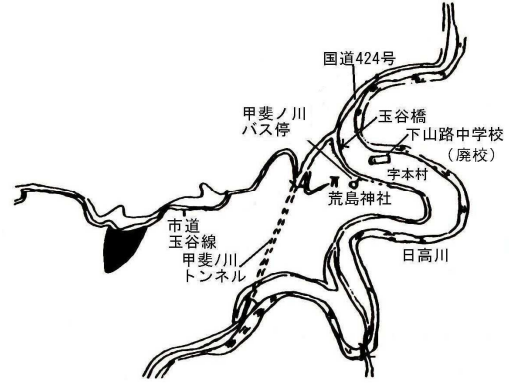

串本(県)ー6
東牟婁郡串本町田原字上地472番

19,200円
145㎡

商業 串本(県)5ー1
東牟婁郡串本町串本字中地生1735番91外

56,300円
301㎡

林地 和歌山(林)ー1
和歌山市西庄字駒井谷1163番

1,410,000円
54,290㎡

和歌山(林)ー2
田辺市龍神村甲斐ノ川字玉谷1298番

12,700円
5,553㎡

和歌山(林)ー3
有田郡有田川町大字糸川字岩原877番外

73,000円
6,960㎡

和歌山(林)ー4
東牟婁郡古座川町小川字長754番1

11,700円
36,793㎡