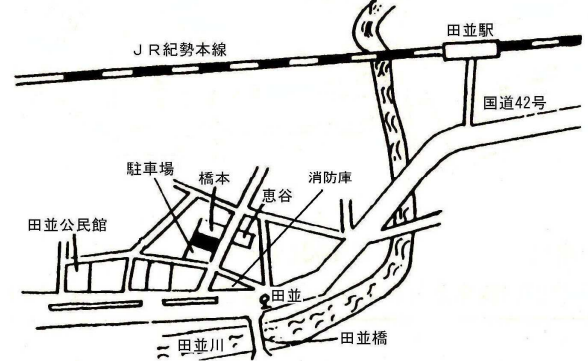

住宅 北山(県)ー1
東牟婁郡北山村大字七色字瀬ノ上エ97番

5,400円
267㎡

北山(県)ー2
東牟婁郡北山村大字下尾井字片ヅケ53番2

7,600円
256㎡

北山(県)ー3
東牟婁郡北山村大字大沼字中里196番

12,500円
264㎡

住宅 串本(県)ー1
東牟婁郡串本町田並字円光寺前1060番3

20,200円
223㎡

串本(県)ー2
東牟婁郡串本町潮岬字上地1703番1外

24,000円
561㎡

串本(県)ー3
東牟婁郡串本町串本2200番

40,600円
174㎡

串本(県)ー4
東牟婁郡串本町古座字狼煙山515番3

29,000円
40㎡

串本(県)ー5
東牟婁郡串本町姫字ゴウラ626番5外

26,500円
273㎡