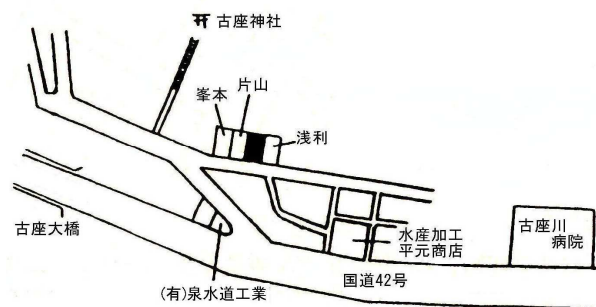

住宅 北山(県)ー1
東牟婁郡北山村大字七色字瀬ノ上エ97番

5,400円
267㎡

北山(県)ー2
東牟婁郡北山村大字下尾井字片ヅケ53番2

7,600円
256㎡

北山(県)ー3
東牟婁郡北山村大字大沼字中里196番

12,500円
264㎡

住宅 串本(県)ー1
東牟婁郡串本町田並字円光寺前1060番3

20,200円
223㎡

串本(県)ー2
東牟婁郡串本町潮岬字上地1703番1外

24,000円
561㎡

串本(県)ー3
東牟婁郡串本町串本2200番

40,600円
174㎡

串本(県)ー4
東牟婁郡串本町古座字狼煙山515番3

29,000円
40㎡

串本(県)ー5
東牟婁郡串本町姫字ゴウラ626番5外

26,500円
273㎡