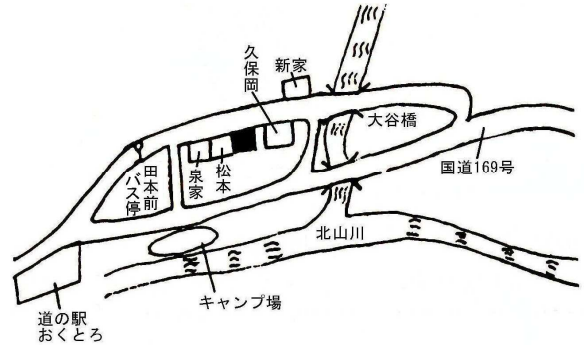

住宅 北山(県)ー1
東牟婁郡北山村大字七色字瀬ノ上エ97番

5,400円
267㎡

北山(県)ー2
東牟婁郡北山村大字下尾井字片ヅケ53番2

7,600円
256㎡

北山(県)ー3
東牟婁郡北山村大字大沼字中里196番

12,500円
264㎡

住宅 串本(県)ー1
東牟婁郡串本町田並字円光寺前1060番3

20,200円
223㎡

串本(県)ー2
東牟婁郡串本町潮岬字上地1703番1外

24,000円
561㎡

串本(県)ー3
東牟婁郡串本町串本2200番

40,600円
174㎡

串本(県)ー4
東牟婁郡串本町古座字狼煙山515番3

29,000円
40㎡

串本(県)ー5
東牟婁郡串本町姫字ゴウラ626番5外

26,500円
273㎡