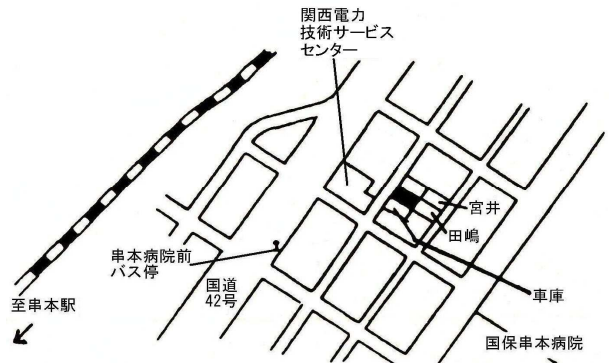

住宅 北山(県)ー1
東牟婁郡北山村大字七色字瀬ノ上エ97番

5,400円
267㎡

北山(県)ー2
東牟婁郡北山村大字下尾井字片ヅケ53番2

7,600円
256㎡

北山(県)ー3
東牟婁郡北山村大字大沼字中里196番

12,500円
264㎡

住宅 串本(県)ー1
東牟婁郡串本町田並字円光寺前1060番3

20,200円
223㎡

串本(県)ー2
東牟婁郡串本町潮岬字上地1703番1外

24,000円
561㎡

串本(県)ー3
東牟婁郡串本町串本2200番

40,600円
174㎡

串本(県)ー4
東牟婁郡串本町古座字狼煙山515番3

29,000円
40㎡

串本(県)ー5
東牟婁郡串本町姫字ゴウラ626番5外

26,500円
273㎡