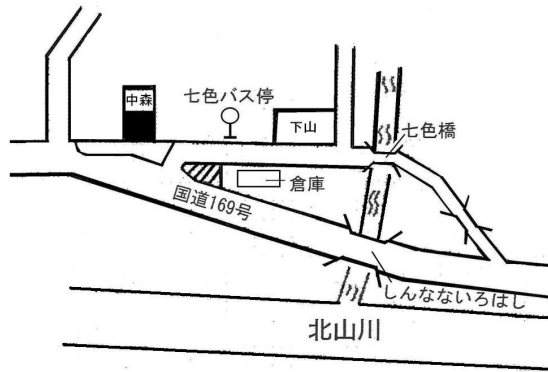

住宅 北山(県)ー1
東牟婁郡北山村大字七色字瀬ノ上エ97番

5,400円
267㎡

北山(県)ー2
東牟婁郡北山村大字下尾井字片ヅケ53番2

7,600円
256㎡

北山(県)ー3
東牟婁郡北山村大字大沼字中里196番

12,500円
264㎡

住宅 串本(県)ー1
東牟婁郡串本町田並字円光寺前1060番3

20,200円
223㎡

串本(県)ー2
東牟婁郡串本町潮岬字上地1703番1外

24,000円
561㎡

串本(県)ー3
東牟婁郡串本町串本2200番

40,600円
174㎡

串本(県)ー4
東牟婁郡串本町古座字狼煙山515番3

29,000円
40㎡

串本(県)ー5
東牟婁郡串本町姫字ゴウラ626番5外

26,500円
273㎡