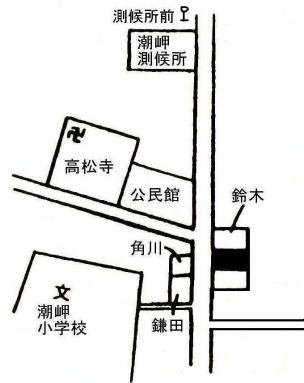

住宅 北山(県)ー1
東牟婁郡北山村大字七色字瀬ノ上エ97番

5,400円
267㎡

北山(県)ー2
東牟婁郡北山村大字下尾井字片ヅケ53番2

7,600円
256㎡

北山(県)ー3
東牟婁郡北山村大字大沼字中里196番

12,500円
264㎡

住宅 串本(県)ー1
東牟婁郡串本町田並字円光寺前1060番3

20,200円
223㎡

串本(県)ー2
東牟婁郡串本町潮岬字上地1703番1外

24,000円
561㎡

串本(県)ー3
東牟婁郡串本町串本2200番

40,600円
174㎡

串本(県)ー4
東牟婁郡串本町古座字狼煙山515番3

29,000円
40㎡

串本(県)ー5
東牟婁郡串本町姫字ゴウラ626番5外

26,500円
273㎡