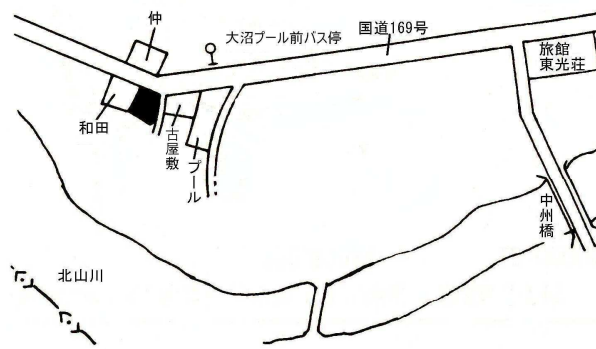

住宅 北山(県)ー1
東牟婁郡北山村大字七色字瀬ノ上エ97番

5,400円
267㎡

北山(県)ー2
東牟婁郡北山村大字下尾井字片ヅケ53番2

7,600円
256㎡

北山(県)ー3
東牟婁郡北山村大字大沼字中里196番

12,500円
264㎡

住宅 串本(県)ー1
東牟婁郡串本町田並字円光寺前1060番3

20,200円
223㎡

串本(県)ー2
東牟婁郡串本町潮岬字上地1703番1外

24,000円
561㎡

串本(県)ー3
東牟婁郡串本町串本2200番

40,600円
174㎡

串本(県)ー4
東牟婁郡串本町古座字狼煙山515番3

29,000円
40㎡

串本(県)ー5
東牟婁郡串本町姫字ゴウラ626番5外

26,500円
273㎡