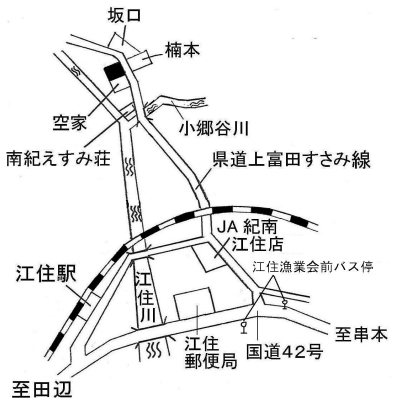

商業

上富田(県)5-1  
西牟婁郡上富田町朝来字大沼2459番13

42,200円  
107㎡

住宅

すさみ(県)-1  
西牟婁郡すさみ町周参見字田中3915番

31,600円  
221㎡

すさみ(県)-2  
西牟婁郡すさみ町周参見字大関2510番1

23,700円  
387㎡

すさみ(県)-3  
西牟婁郡すさみ町江住字平1017番8

15,600円  
155㎡

住宅

那智勝浦(県)-1  
東牟婁郡那智勝浦町大字下里字間所888番3外

26,400円  
169㎡

那智勝浦(県)-2  
東牟婁郡那智勝浦町大字川関字在ノ内386番

25,200円  
178㎡

那智勝浦(県)-3  
東牟婁郡那智勝浦町大字朝日1丁目148番

44,800円  
115㎡

那智勝浦(県)-4  
東牟婁郡那智勝浦町大字湯川字門口256番60

28,500円  
92㎡