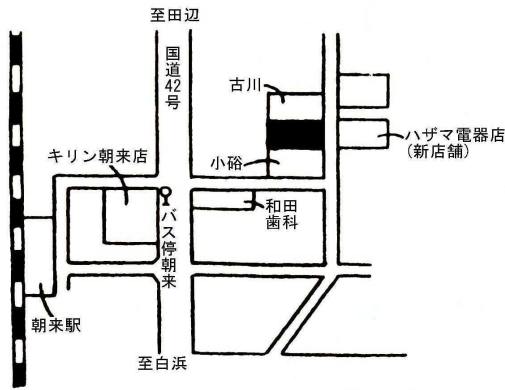

商業

上富田(県)5-1  
西牟婁郡上富田町朝来字大沼2459番13

42,200円  
107㎡

住宅

すさみ(県)-1  
西牟婁郡すさみ町周参見字田中3915番

31,600円  
221㎡

すさみ(県)-2  
西牟婁郡すさみ町周参見字大関2510番1

23,700円  
387㎡

すさみ(県)-3  
西牟婁郡すさみ町江住字平1017番8

15,600円  
155㎡

住宅

那智勝浦(県)-1  
東牟婁郡那智勝浦町大字下里字間所888番3外

26,400円  
169㎡

那智勝浦(県)-2  
東牟婁郡那智勝浦町大字川関字在ノ内386番

25,200円  
178㎡

那智勝浦(県)-3  
東牟婁郡那智勝浦町大字朝日1丁目148番

44,800円  
115㎡

那智勝浦(県)-4  
東牟婁郡那智勝浦町大字湯川字門口256番60

28,500円  
92㎡