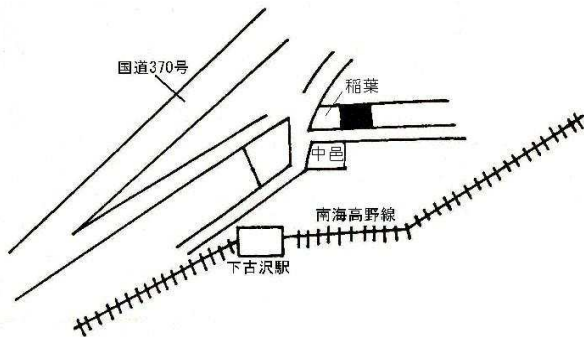

住宅 九度山(県)ー1 28,000円
伊都郡九度山町大字九度山字東山663番2外 322㎡

九度山(県)ー2 30,200円
伊都郡九度山町大字入郷字中ノ段587番1 470㎡

九度山(県)ー3 21,900円
伊都郡九度山町大字下古沢字柳309番3 201㎡

住宅 高野(県)ー1 43,100円
伊都郡高野町大字高野山字西院谷234番1内 89㎡

高野(県)ー2 39,500円
伊都郡高野町大字高野山字千手院谷44番8内 117㎡

高野(県)ー3 40,500円
伊都郡高野町大字高野山字蓮花谷507番1内 83㎡

商業 高野(県)5ー1 108,000円
伊都郡高野町大字高野山字小田原谷415番外 196㎡

住宅 湯浅(県)ー1 30,500円
有田郡湯浅町大字栖原字宮池尻996番 482㎡