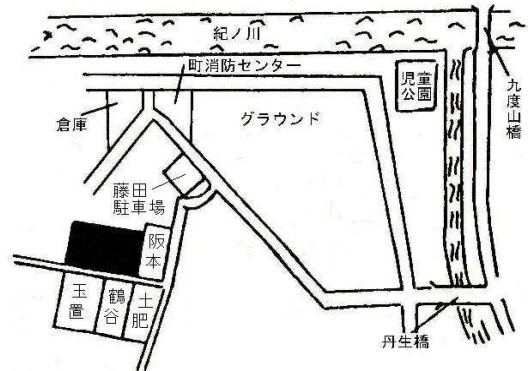

住宅 九度山(県)ー1 28,000円
伊都郡九度山町大字九度山字東山663番2外 322㎡

九度山(県)ー2 30,200円
伊都郡九度山町大字入郷字中ノ段587番1 470㎡

九度山(県)ー3 21,900円
伊都郡九度山町大字下古沢字柳309番3 201㎡

住宅 高野(県)ー1 43,100円
伊都郡高野町大字高野山字西院谷234番1内 89㎡

高野(県)ー2 39,500円
伊都郡高野町大字高野山字千手院谷44番8内 117㎡

高野(県)ー3 40,500円
伊都郡高野町大字高野山字蓮花谷507番1内 83㎡

商業 高野(県)5ー1 108,000円
伊都郡高野町大字高野山字小田原谷415番外 196㎡

住宅 湯浅(県)ー1 30,500円
有田郡湯浅町大字栖原字宮池尻996番 482㎡