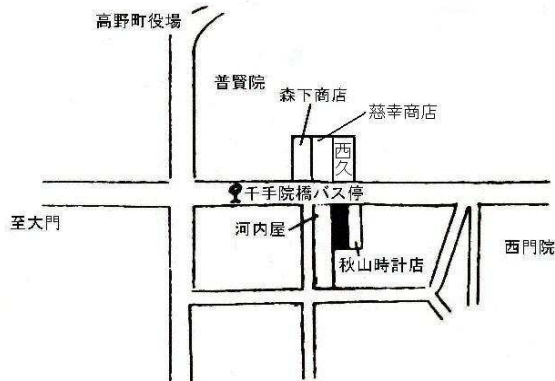

住宅 九度山(県)ー1 28,000円
伊都郡九度山町大字九度山字東山663番2外 322㎡

九度山(県)ー2 30,200円
伊都郡九度山町大字入郷字中ノ段587番1 470㎡

九度山(県)ー3 21,900円
伊都郡九度山町大字下古沢字柳309番3 201㎡

住宅 高野(県)ー1 43,100円
伊都郡高野町大字高野山字西院谷234番1内 89㎡

高野(県)ー2 39,500円
伊都郡高野町大字高野山字千手院谷44番8内 117㎡

高野(県)ー3 40,500円
伊都郡高野町大字高野山字蓮花谷507番1内 83㎡

商業 高野(県)5ー1 108,000円
伊都郡高野町大字高野山字小田原谷415番外 196㎡

住宅 湯浅(県)ー1 30,500円
有田郡湯浅町大字栖原字宮池尻996番 482㎡