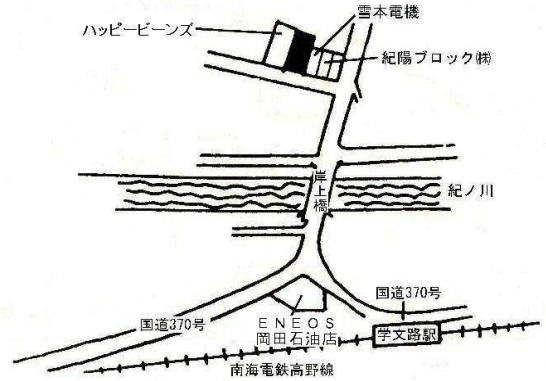

橋本(県)5-3 53,600円  
橋本市高野口町名倉字東大木芝179番1 197m<sup>2</sup>

準工 橋本(県)7-1 28,200円  
橋本市神野々字西石畑1182番外 1,079m<sup>2</sup>

住宅 有田(県)-1 47,900円  
有田市辻堂字中筋574番1 449m<sup>2</sup>

有田(県)-2 35,200円  
有田市糸我町中番字上高井346番4 165m<sup>2</sup>

有田(県)-3 43,000円  
有田市宮原町滝川原字神上29番5 233m<sup>2</sup>

有田(県)-4 42,600円  
有田市港町字葦原793番46 275m<sup>2</sup>

商業 有田(県)5-1 68,800円  
有田市箕島字川田20番5 378m<sup>2</sup>

準工 有田(県)7-1 62,500円  
有田市新堂字天神208番1 406m<sup>2</sup>