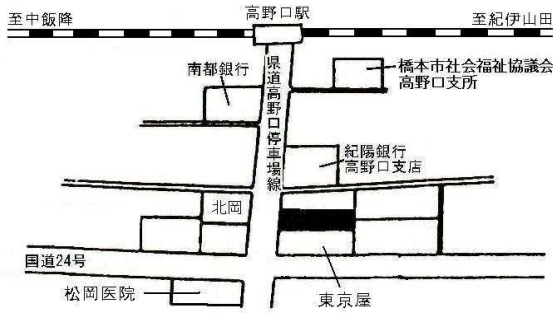

橋本(県)5-3 53,600円  
橋本市高野口町名倉字東大木芝179番1 197m<sup>2</sup>

準工 橋本(県)7-1 28,200円  
橋本市神野々字西石畑1182番外 1,079m<sup>2</sup>

住宅 有田(県)-1 47,900円  
有田市辻堂字中筋574番1 449m<sup>2</sup>

有田(県)-2 35,200円  
有田市糸我町中番字上高井346番4 165m<sup>2</sup>