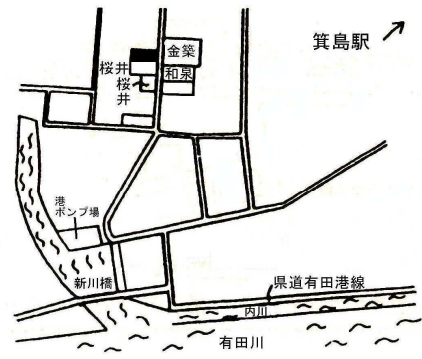

有田(県)-4 42,600円
有田市港町字葦原793番46 275m²