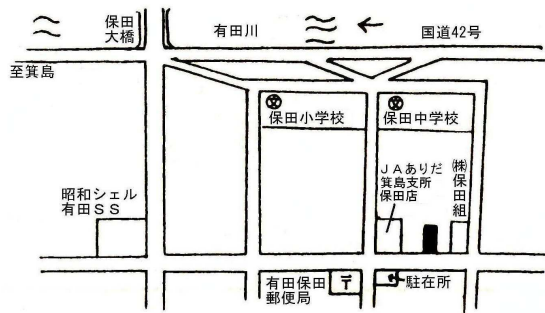

橋本(県)5-3 53,600円  
橋本市高野口町名倉字東大木芝179番1 197m<sup>2</sup>

準工 橋本(県)7-1 28,200円  
橋本市神野々字西石畑1182番外 1,079m<sup>2</sup>

住宅 有田(県)-1 47,900円  
有田市辻堂字中筋574番1 449m<sup>2</sup>

有田(県)-2 35,200円  
有田市糸我町中番字上高井346番4 165m<sup>2</sup>

有田(県)-3 43,000円  
有田市宮原町滝川原字神上29番5 233m<sup>2</sup>

有田(県)-4 42,600円  
有田市港町字葦原793番46 275m<sup>2</sup>

商業 有田(県)5-1 68,800円  
有田市箕島字川田20番5 378m<sup>2</sup>

準工 有田(県)7-1 62,500円  
有田市新堂字天神208番1 406m<sup>2</sup>