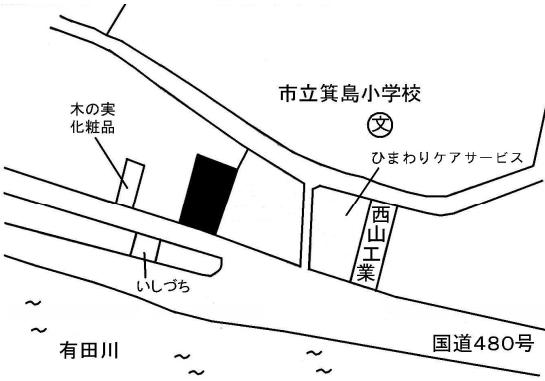

商業 有田(県)5-1 68,800円
有田市箕島字川田20番5 378m²