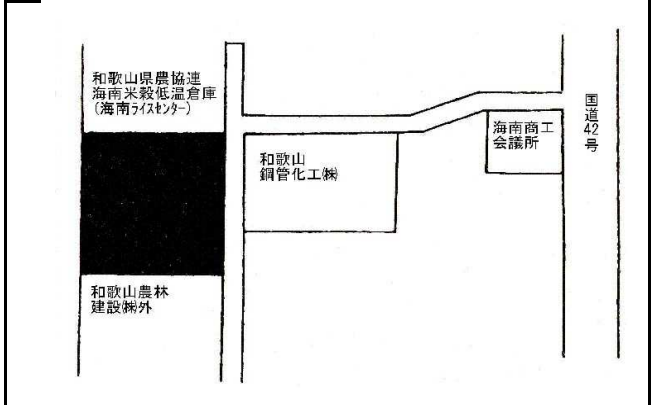

進工 海南(県)7-1
 海南市岡田字ツツリ223番26

40,500円
 948㎡

工業 海南(県)9-1
 海南市日方字新濱1294番21

32,500円
 12,655㎡

住宅 橋本(県)-1
 橋本市隅田町中島字野元322番4

37,000円
 183㎡

橋本(県)-2
 橋本市胡麻生字向山693番12

41,800円
 195㎡

橋本(県)-3
 橋本市小峰台1丁目19番17

40,100円
 167㎡

橋本(県)-4
 橋本市高野口町大野字上知山824番12内

31,500円
 315㎡

橋本(県)-5
 橋本市三石台3丁目9番2

71,600円
 200㎡

橋本(県)-6*
 橋本市古佐田3丁目544番3

45,900円
 194㎡