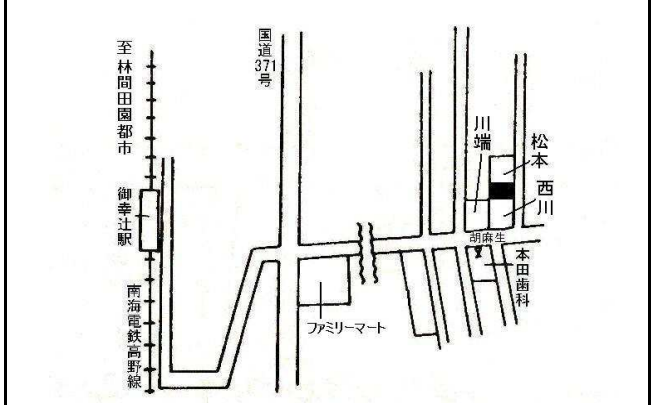

進工 海南(県)7-1
 海南市岡田字ツツリ223番26

40,500円
 948㎡

工業 海南(県)9-1
 海南市日方字新濱1294番21

32,500円
 12,655㎡

住宅 橋本(県)-1
 橋本市隅田町中島字野元322番4

37,000円
 183㎡

橋本(県)-2
 橋本市胡麻生字向山693番12

41,800円
 195㎡

橋本(県)-3
 橋本市小峰台1丁目19番17

40,100円
 167㎡

橋本(県)-4
 橋本市高野口町大野字上知山824番12内

31,500円
 315㎡

橋本(県)-5
 橋本市三石台3丁目9番2

71,600円
 200㎡

橋本(県)-6*
 橋本市古佐田3丁目544番3

45,900円
 194㎡