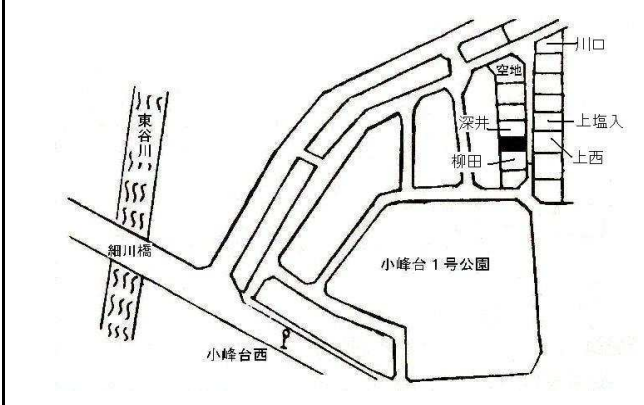

進工 海南(県)7-1
 海南市岡田字ツツリ223番26

40,500円
 948㎡

工業 海南(県)9-1
 海南市日方字新濱1294番21

32,500円
 12,655㎡

住宅 橋本(県)-1
 橋本市隅田町中島字野元322番4

37,000円
 183㎡

橋本(県)-2
 橋本市胡麻生字向山693番12

41,800円
 195㎡

橋本(県)-3
 橋本市小峰台1丁目19番17

40,100円
 167㎡

橋本(県)-4
 橋本市高野口町大野字上知山824番12内

31,500円
 315㎡

橋本(県)-5
 橋本市三石台3丁目9番2

71,600円
 200㎡

橋本(県)-6*
 橋本市古佐田3丁目544番3

45,900円
 194㎡