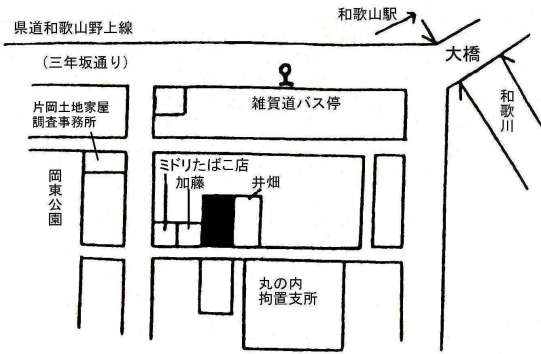

住宅

和歌山(県)-1
和歌山市雑賀道6番

105,000円
276㎡

和歌山(県)-2
和歌山市塩屋5丁目144番13

90,000円
171㎡

和歌山(県)-3
和歌山市有家字寺田262番6

77,000円
206㎡

和歌山(県)-4
和歌山市狐島字西淀屋615番100外

52,000円
133㎡

和歌山(県)-5
和歌山市南田辺丁27番

110,000円
198㎡

和歌山(県)-6
和歌山市三葛字の場664番13

65,600円
100㎡

和歌山(県)-7
和歌山市吉礼字箱田523番12

45,400円
115㎡

和歌山(県)-8
和歌山市粟字重道ノ坪181番27