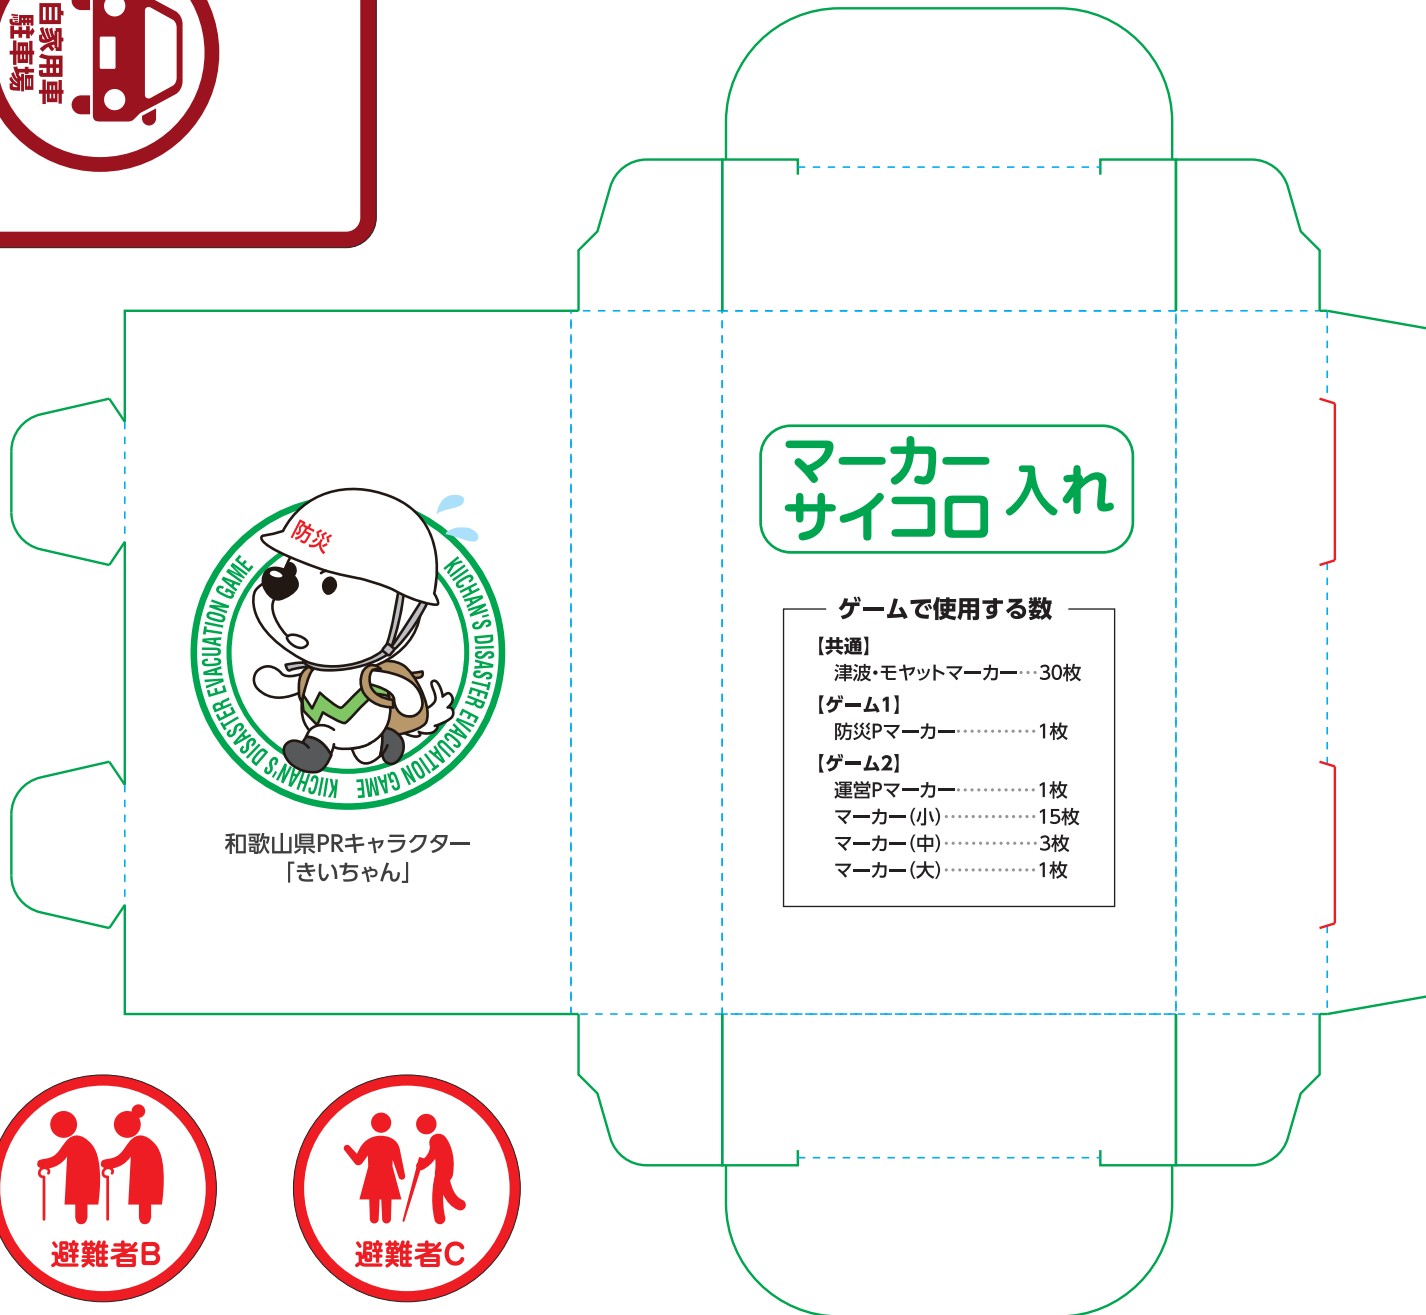

相談所

勉強部屋

更衣室

医務室

福祉スペース

マーカー(大)
自家用車駐車場

マーカーサイコロ入れ

- ゲームで使用する数
- 【共通】
津波・モヤットマーカー…30枚
 - 【ゲーム1】
防災Pマーカー……………1枚
 - 【ゲーム2】
運営Pマーカー……………1枚
マーカー(小)……………15枚
マーカー(中)……………3枚
マーカー(大)……………1枚

和歌山県PRキャラクター
「きいちゃん」

マーカー(中)

避難者A

避難者B

避難者C