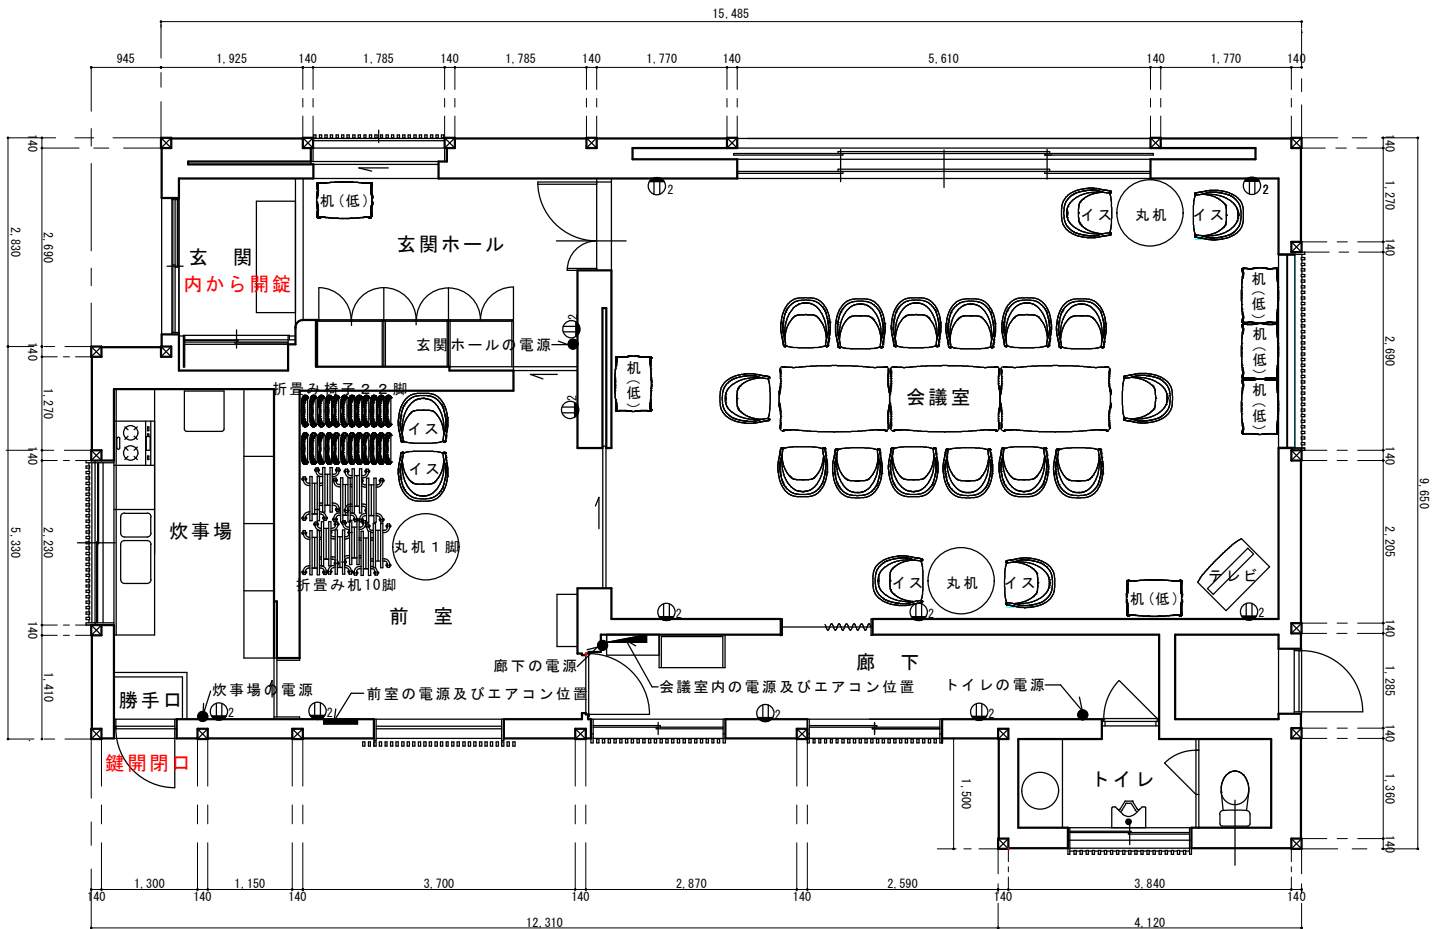

県公館（和館）間取り図

県公館（洋館）間取り図

県公館（茶室）間取り図