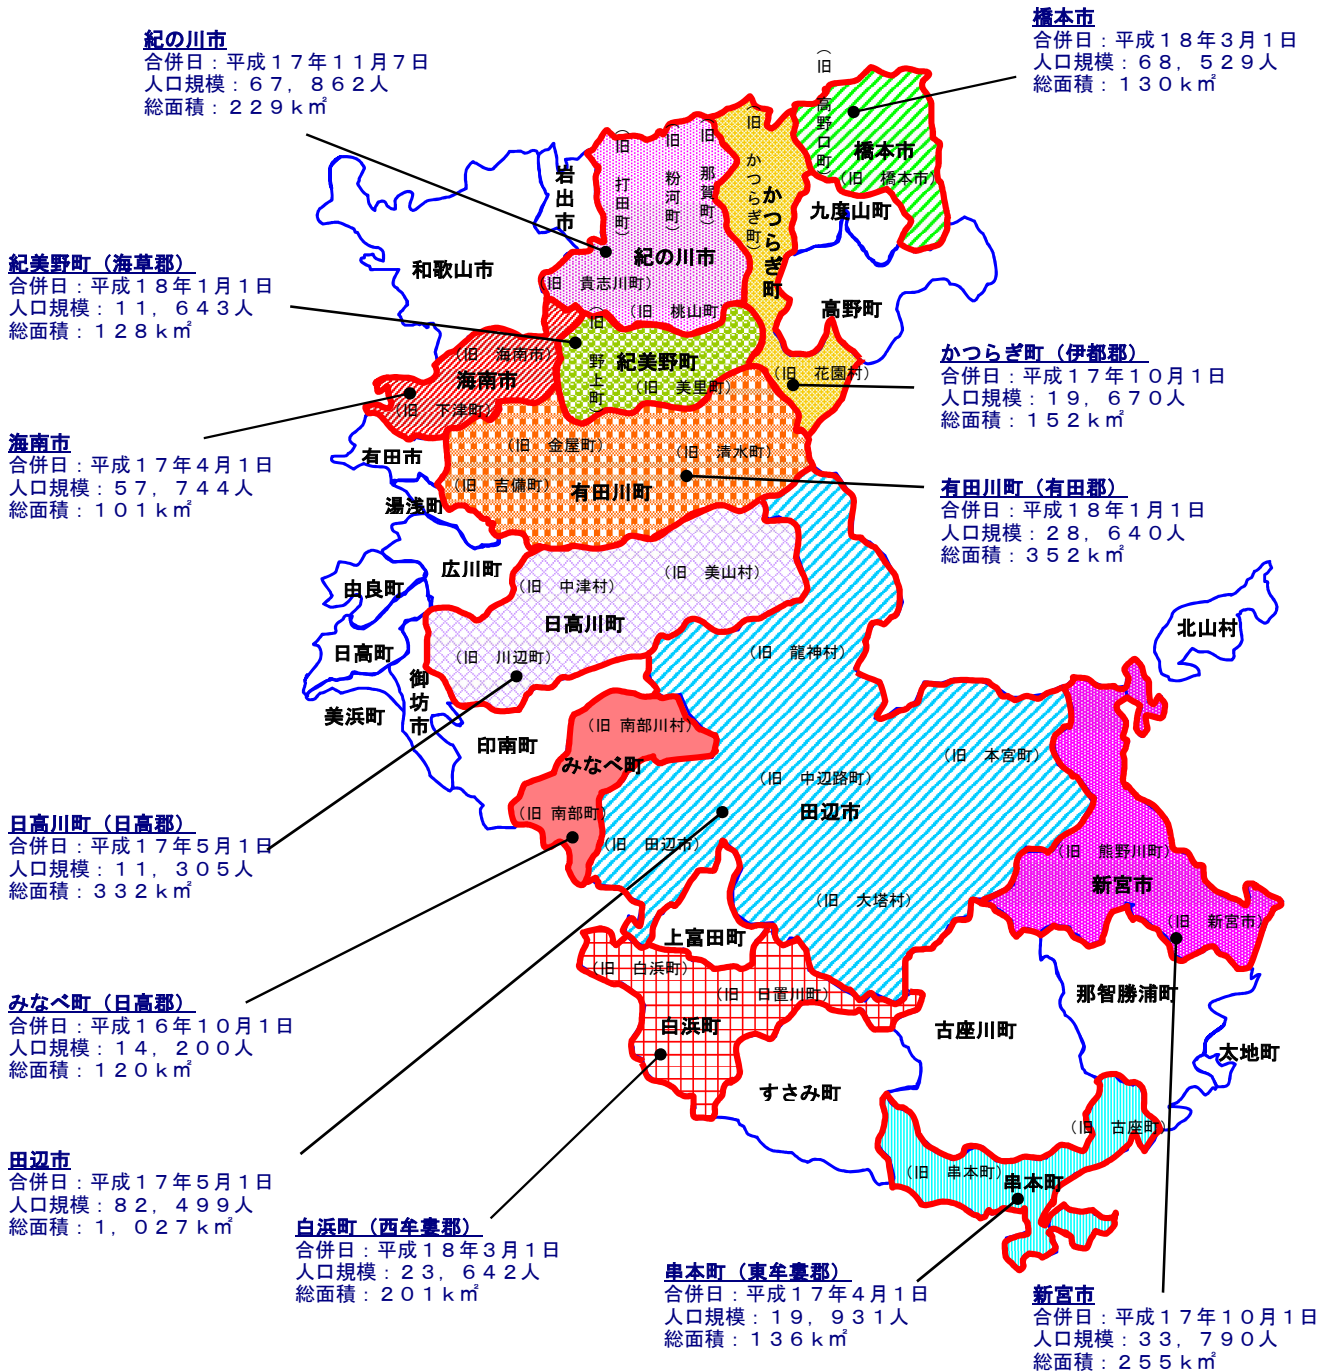

本県の市町村合併

和歌山県内の市町村数

年 月 日	市	町	村	計
昭和39年10月15日(田辺市が旧牟婁町を編入)～平成16年9月30日	7	36	7	50
平成16年10月1日「みなべ町」誕生	7	36	6	49
平成17年4月1日「海南市」・「串本町」誕生	7	34	6	47
平成17年5月1日「田辺市」・「日高川町」誕生	7	32	2	41
平成17年10月1日「新宮市」・「かつらぎ町」誕生	7	31	1	39
平成17年11月7日「紀の川市」誕生	8	26	1	35
平成18年1月1日「紀美野町」・「有田川町」誕生	8	23	1	32
平成18年3月1日「橋本市」・「白浜町」誕生	8	21	1	30
平成18年4月1日「岩出市」誕生(市制施行)	9	20	1	30

※ 人口規模は、構成市町村の平成17年国勢調査人口の合計数です。