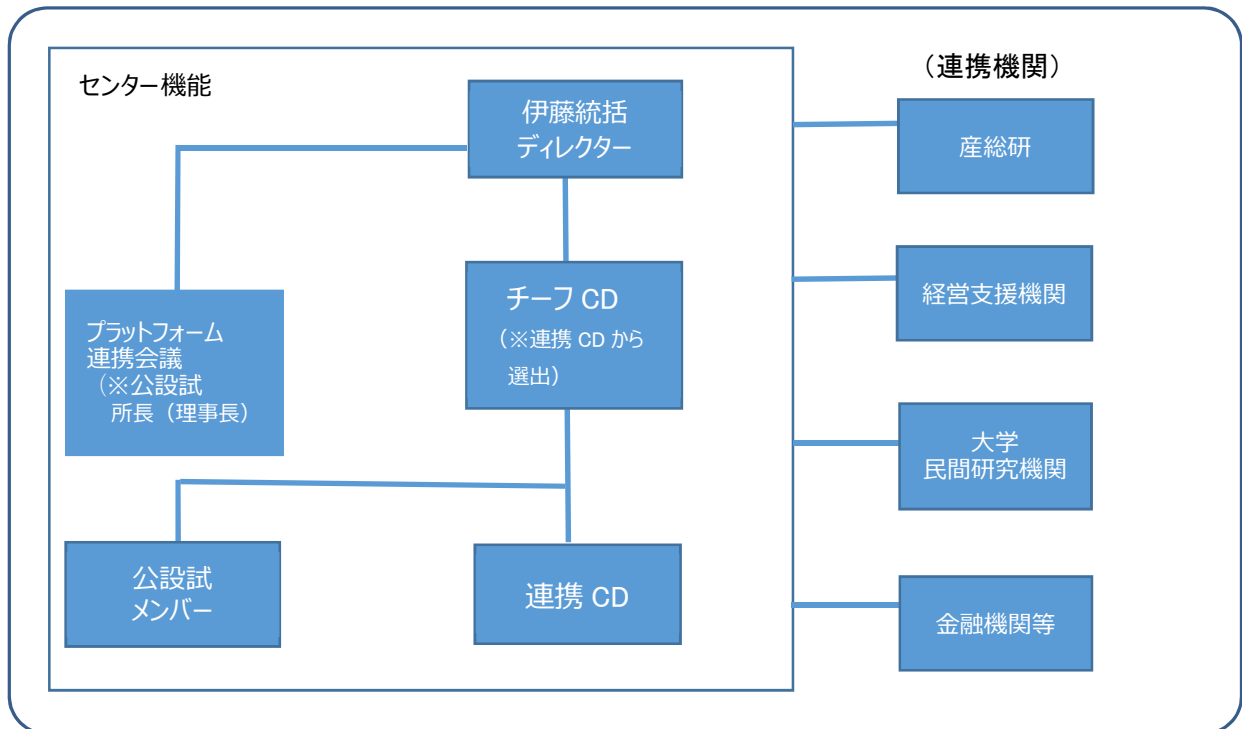

5 相談及び問合せ先（関西広域産業共創プラットフォーム窓口）※令和4年11月1日業務開始

住所 大阪市住之江区南港北1-14-16 大阪府咲洲庁舎25階

関西広域連合 広域産業振興局 ものづくり支援課

電話 06-6210-9473（直通）

Web かんさいラボサーチ <https://www.k-labsearch.jp/>

6 参考（イメージ図）

問い合わせ先
(関西広域連合に関すること) 政策審議課 岡本、大江、木下 TEL 073-441-2075
(プラットフォーム事業に関すること) 産業技術政策課 山崎、西山 TEL 073-441-2355